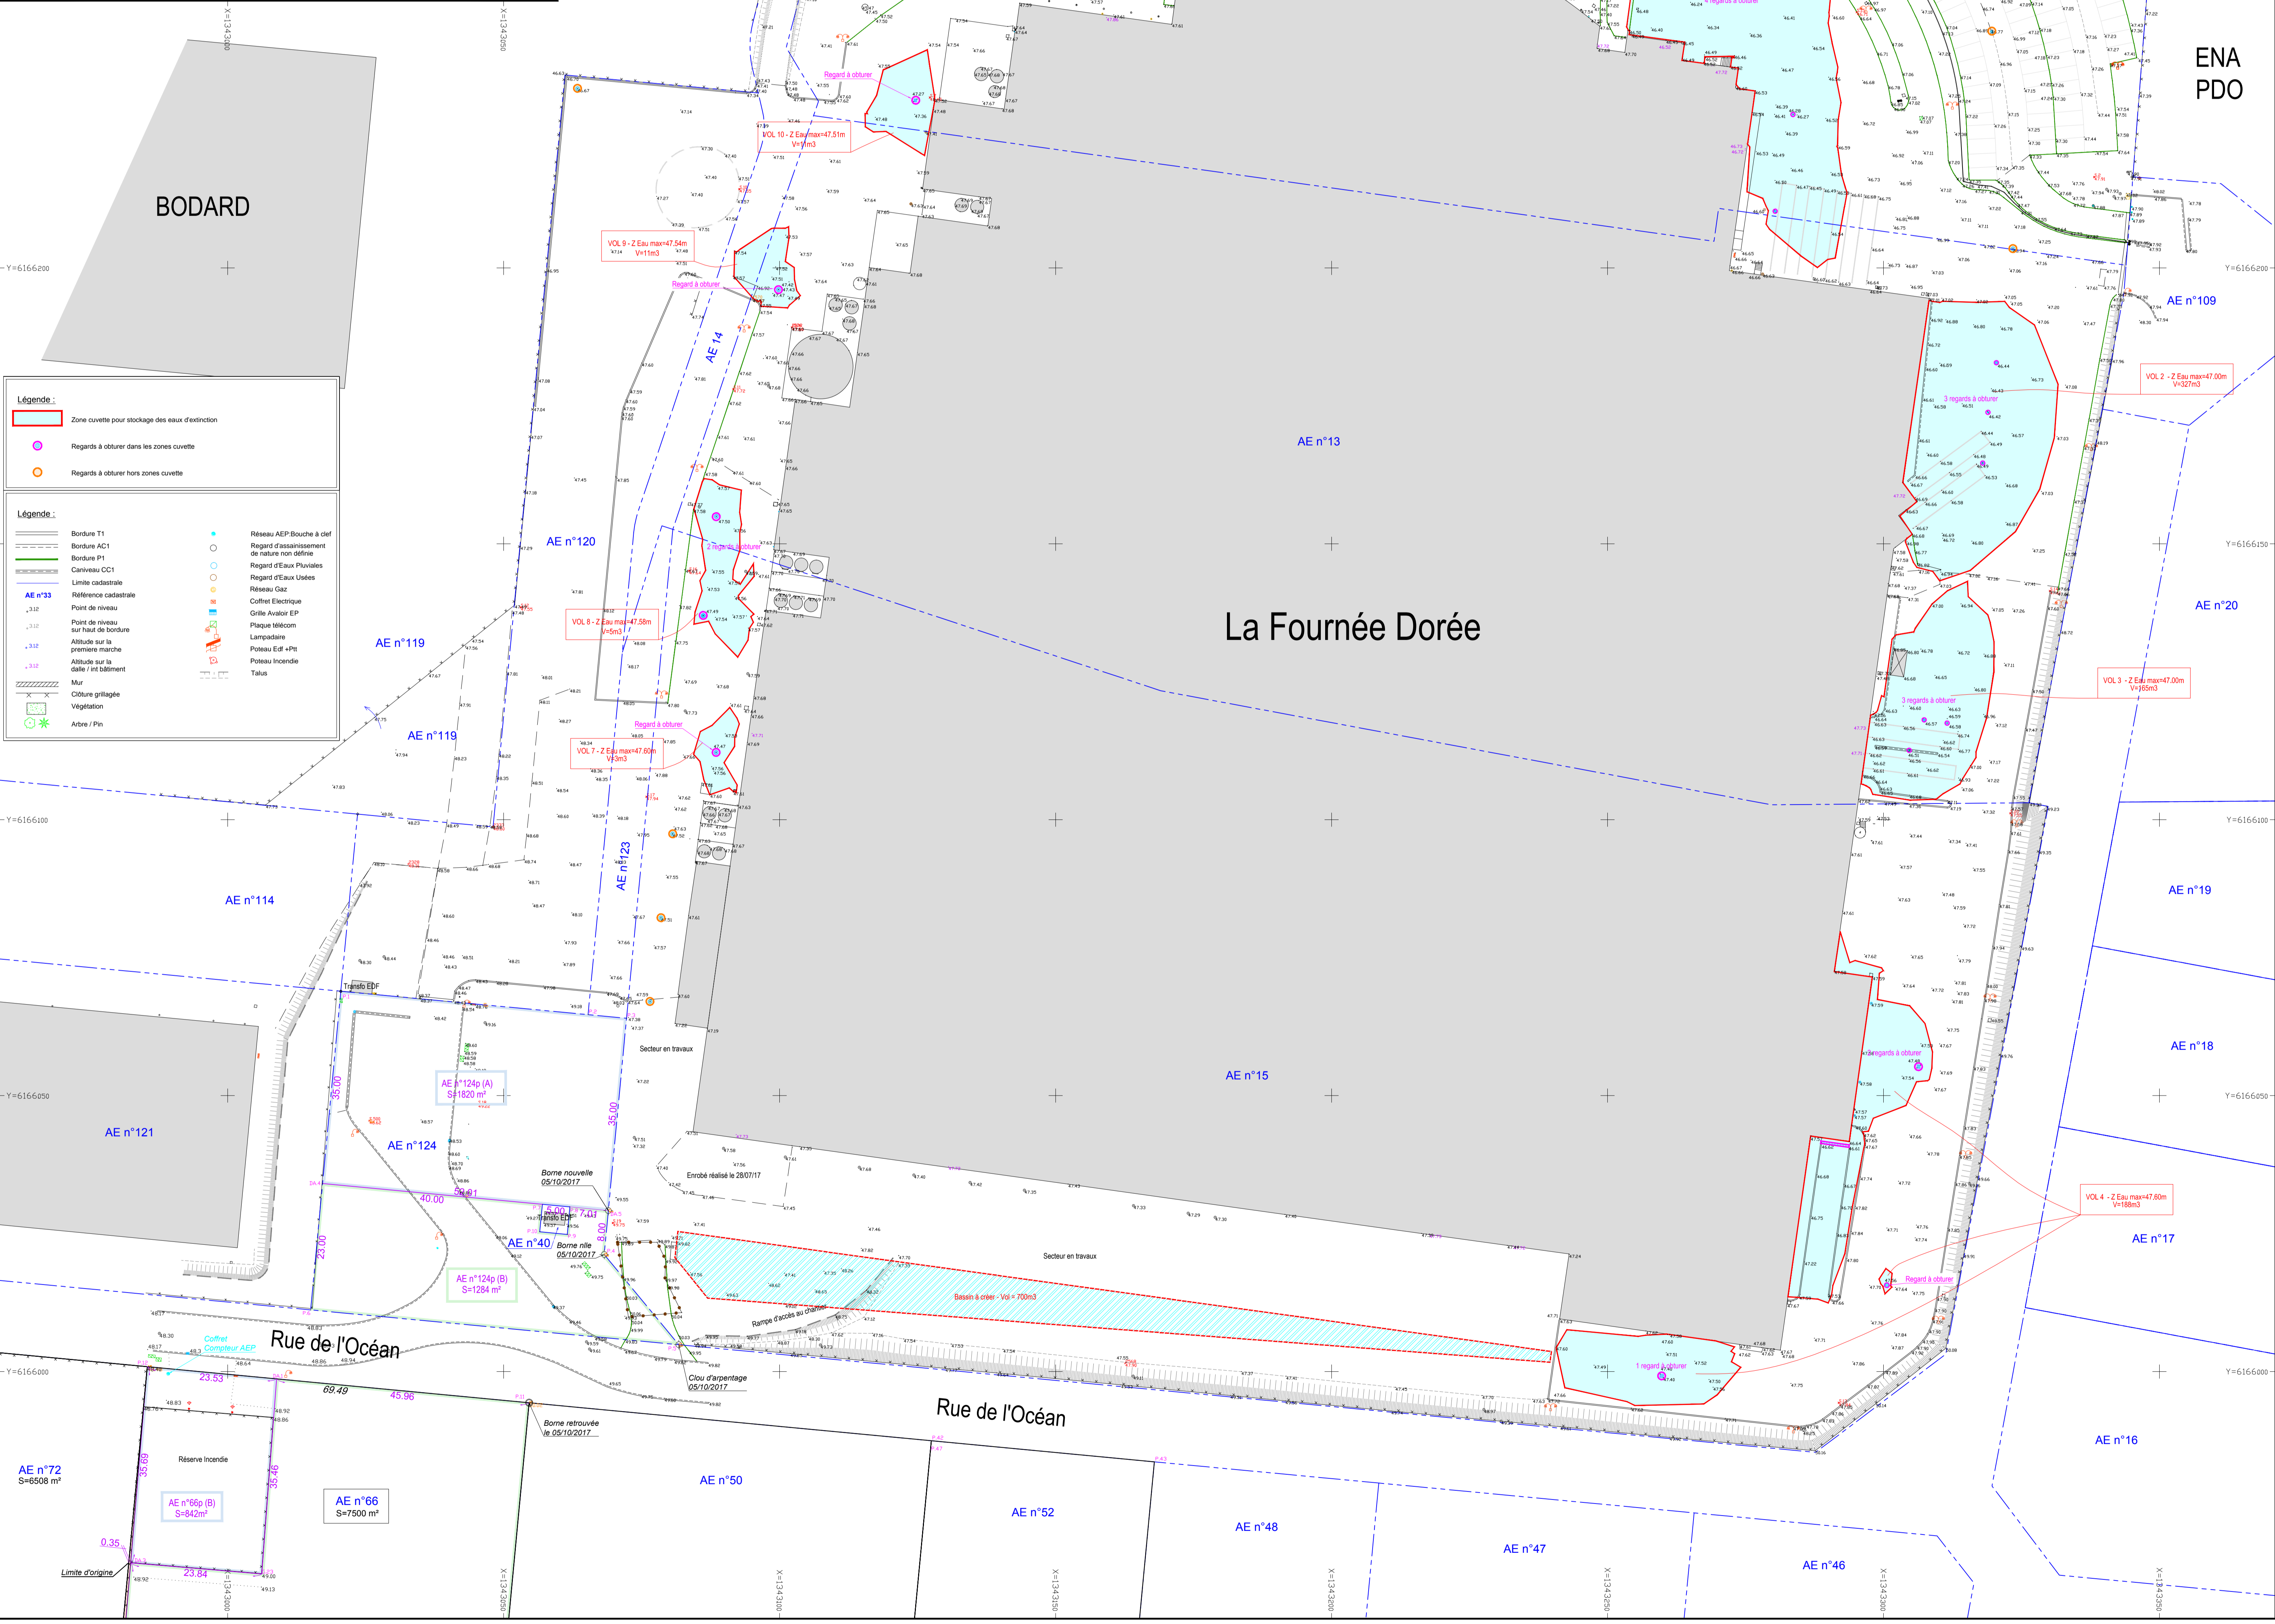

DÉPARTEMENT DE LA VENDÉE  
 COMMUNE DES ACHARDS  
 ADRESSE Z.A SUD  
 LA FOURNÉE DORÉE

PLAN TOPOGRAPHIQUE

ÉCHELLE: 1/1000		Référence: 4000	
Planimétrie	RGF93 - CG47	Indice	Date
Altimétrie	NGF (TERAM)	A	12/10/2017
NOTA:		Modification	Plan brut

ENA  
 PDO

BODARD

La Fournée Dorée

Rue de l'Océan

Rue de l'Océan