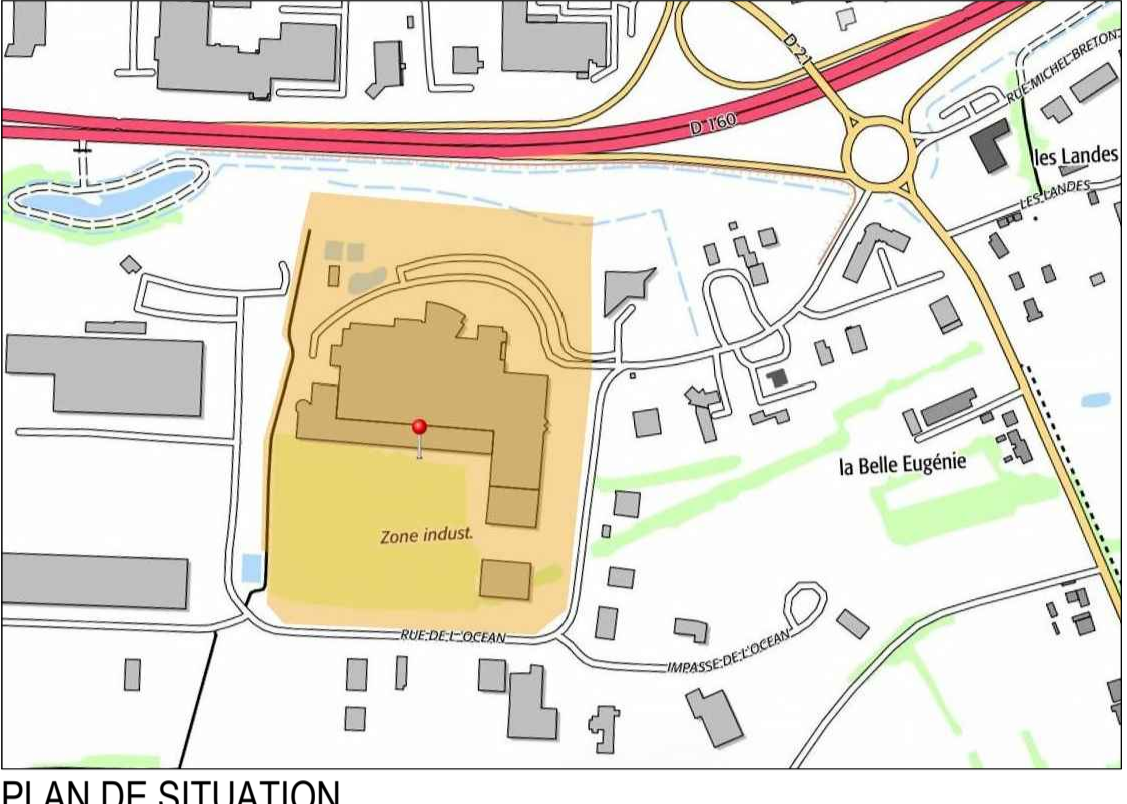

DÉPARTEMENT DE LA VENDÉE  
 COMMUNE DES ACHARDS  
 ADRESSE Z.A SUD  
 LA FOURNÉE DORÉE

PLAN TOPOGRAPHIQUE

ÉCHELLE: 1/1000		Référence: 4000	
Planimétrie	RGF93 - CG47	Indice	Date
Altimétrie	NGF (TERAM)	A	12/10/2017
NOTA:		Modification	Plan brut

ENA  
 PDO

BODARD

La Fournée Dorée

Rue de l'Océan

Rue de l'Océan