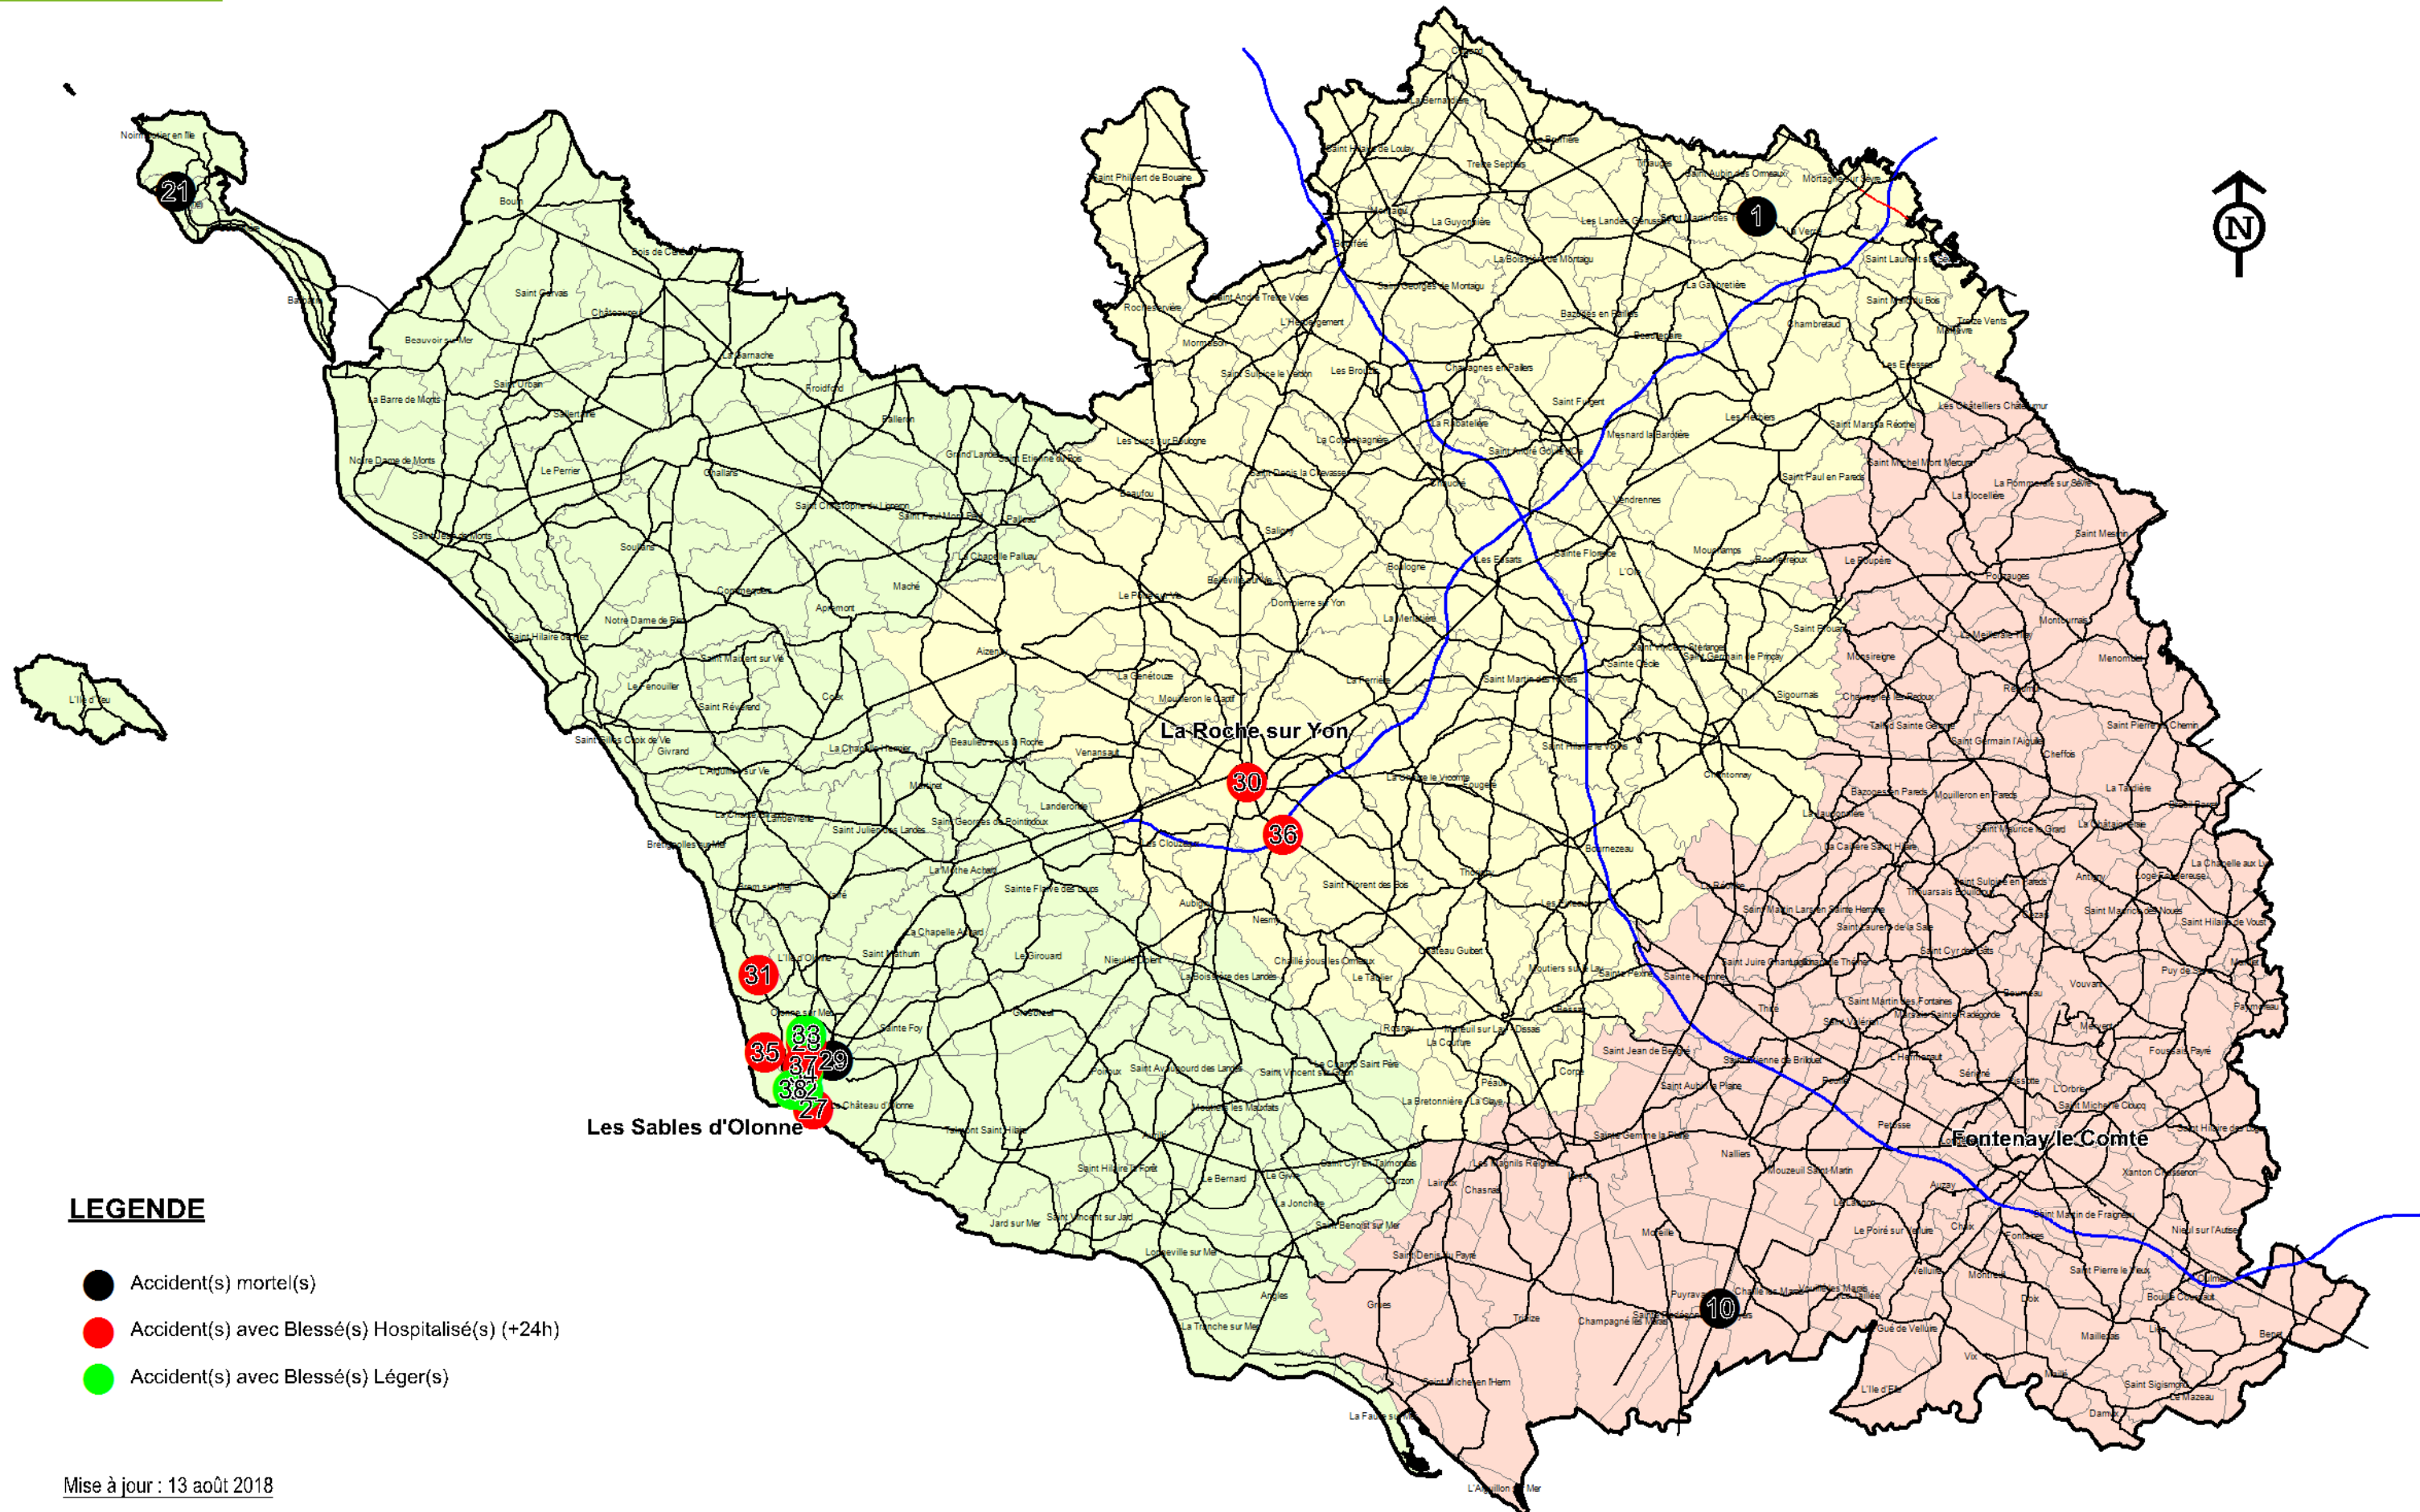

LISTE DES ACCIDENTS CORPORELS POUR LE MOIS DE JUILLET 2018

Nbre	Date accident	Heure	Communes	Adresse Postale	Routes	PR	agгло	Latitude	Longitude	Type de collision	Sexe cond. resp.	Age	Dpt	Etat cond. resp.	véhicule	Tué	BH	BL	Age T	Sexe T
Gendarmerie																				
1	01/07/18	00H50	La Verrie	L'Etang	RD11	7,500	Hors agгло			VL	H	24	85	T	VL	1			24	H
2	informations en attente de la gendarmerie																			
3																				
4																				
5																				
6																				
7																				
8																				
9																				
10	19/07/17	09h30	Saint-Vincent-sur-Graon	La Bergerie	RD73	5,307	Hors agгло	46,52407	-1,40997	VL /VU	H	86	41	T	VL	1			86	H
11	informations en attente de la gendarmerie																			
12																				
13																				
14																				
15																				
16																				
17																				
18																				
19																				
20																				
21	27/07/18	20H50	L'Epine	Champoiron	RD960B	2,800	Hors agгло	46,98688	-2,27383	VL	H	34	85	T	VL	1			34	H
22	informations en attente de la gendarmerie																			
23																				
24																				
25																				
26																				
27																				
Police																				
28	01/07/18	02H16	Les Sables d'Olonne	Boulevard de Président JF Fennedy	VC		Agгло	46,48819	-1,76879	CYCLO					CYCLO		2			
29	12/07/18	20H00	Olonne-sur-Mer	Av Charles De Gaulle/Rue de la Belle Olonnaise	VC		Agгло	46,52427	-1,77501	MOTO / VL					MOTO	1				
30	17/07/18	11H30	Olonne-sur-Mer	Rue Jean Bernard	VC		Agгло	46,51442	-1,75355	VL	H	66	85	T	VL	1			66	H
31	17/07/18	17H05	La Roche-sur-Yon	Rue Paul Doumer angle JJ ROUSSEAU	VC		Agгло	46,66536	-1,42533	CYCLO / VL					CYCLO		1			
32	20/07/18	19H30	Olonne-sur-Mer	La Tantouille	RD80	59,000	Hors agгло	46,56099	-1,81227	VL / MOTO					VL		1			
33	21/07/18	09H05	Les Sables d'Olonne	Rue de Verdun / rue Paul Baudry	VC		Agгло	46,49812	-1,77706	VL / PIETON					VL			1		
34	22/07/18	08H40	Olonne-sur-Mer	Av François Mitterand / Rue de la Bruyère	VC		Agгло	46,52855	-1,77445	VL / VELO					VL			1		
35	23/07/18	19H05	Olonne-sur-Mer	Rue Charcoy / Av François Mitterand	VC		Agгло	46,50697	-1,77736	VL / VL					VL			1		
36	24/07/18	09H00	Les Sables d'Olonne	Route de l'Aubraie / Rue Fleur de sel	VC		Agгло	46,51879	-1,80745	VL / VELO					VL		1			
37	24/07/18	19H25	La Roche-sur-Yon	Route de Saint-Florent	RD746	3,280		46,63714	-1,39738	CYCLO / VL					CYCLO		1			
38	27/07/18	02H45	Olonne-sur-Mer	88 Avenue François Mitterand	VC		Agгло	46,51156	-1,77676	CYCLO					CYCLO		1			
39	27/07/18	11H20	Les Sables d'Olonne	Rue Octave Voyer	VC		Agгло	46,49875	-1,78496	VL / CYLO					VL		1			

Accidents corporels provisoires - juillet 2018 - Zones Police et accidents mortels

SÉCURITÉ ROUTIÈRE
TOUS RESPONSABLES