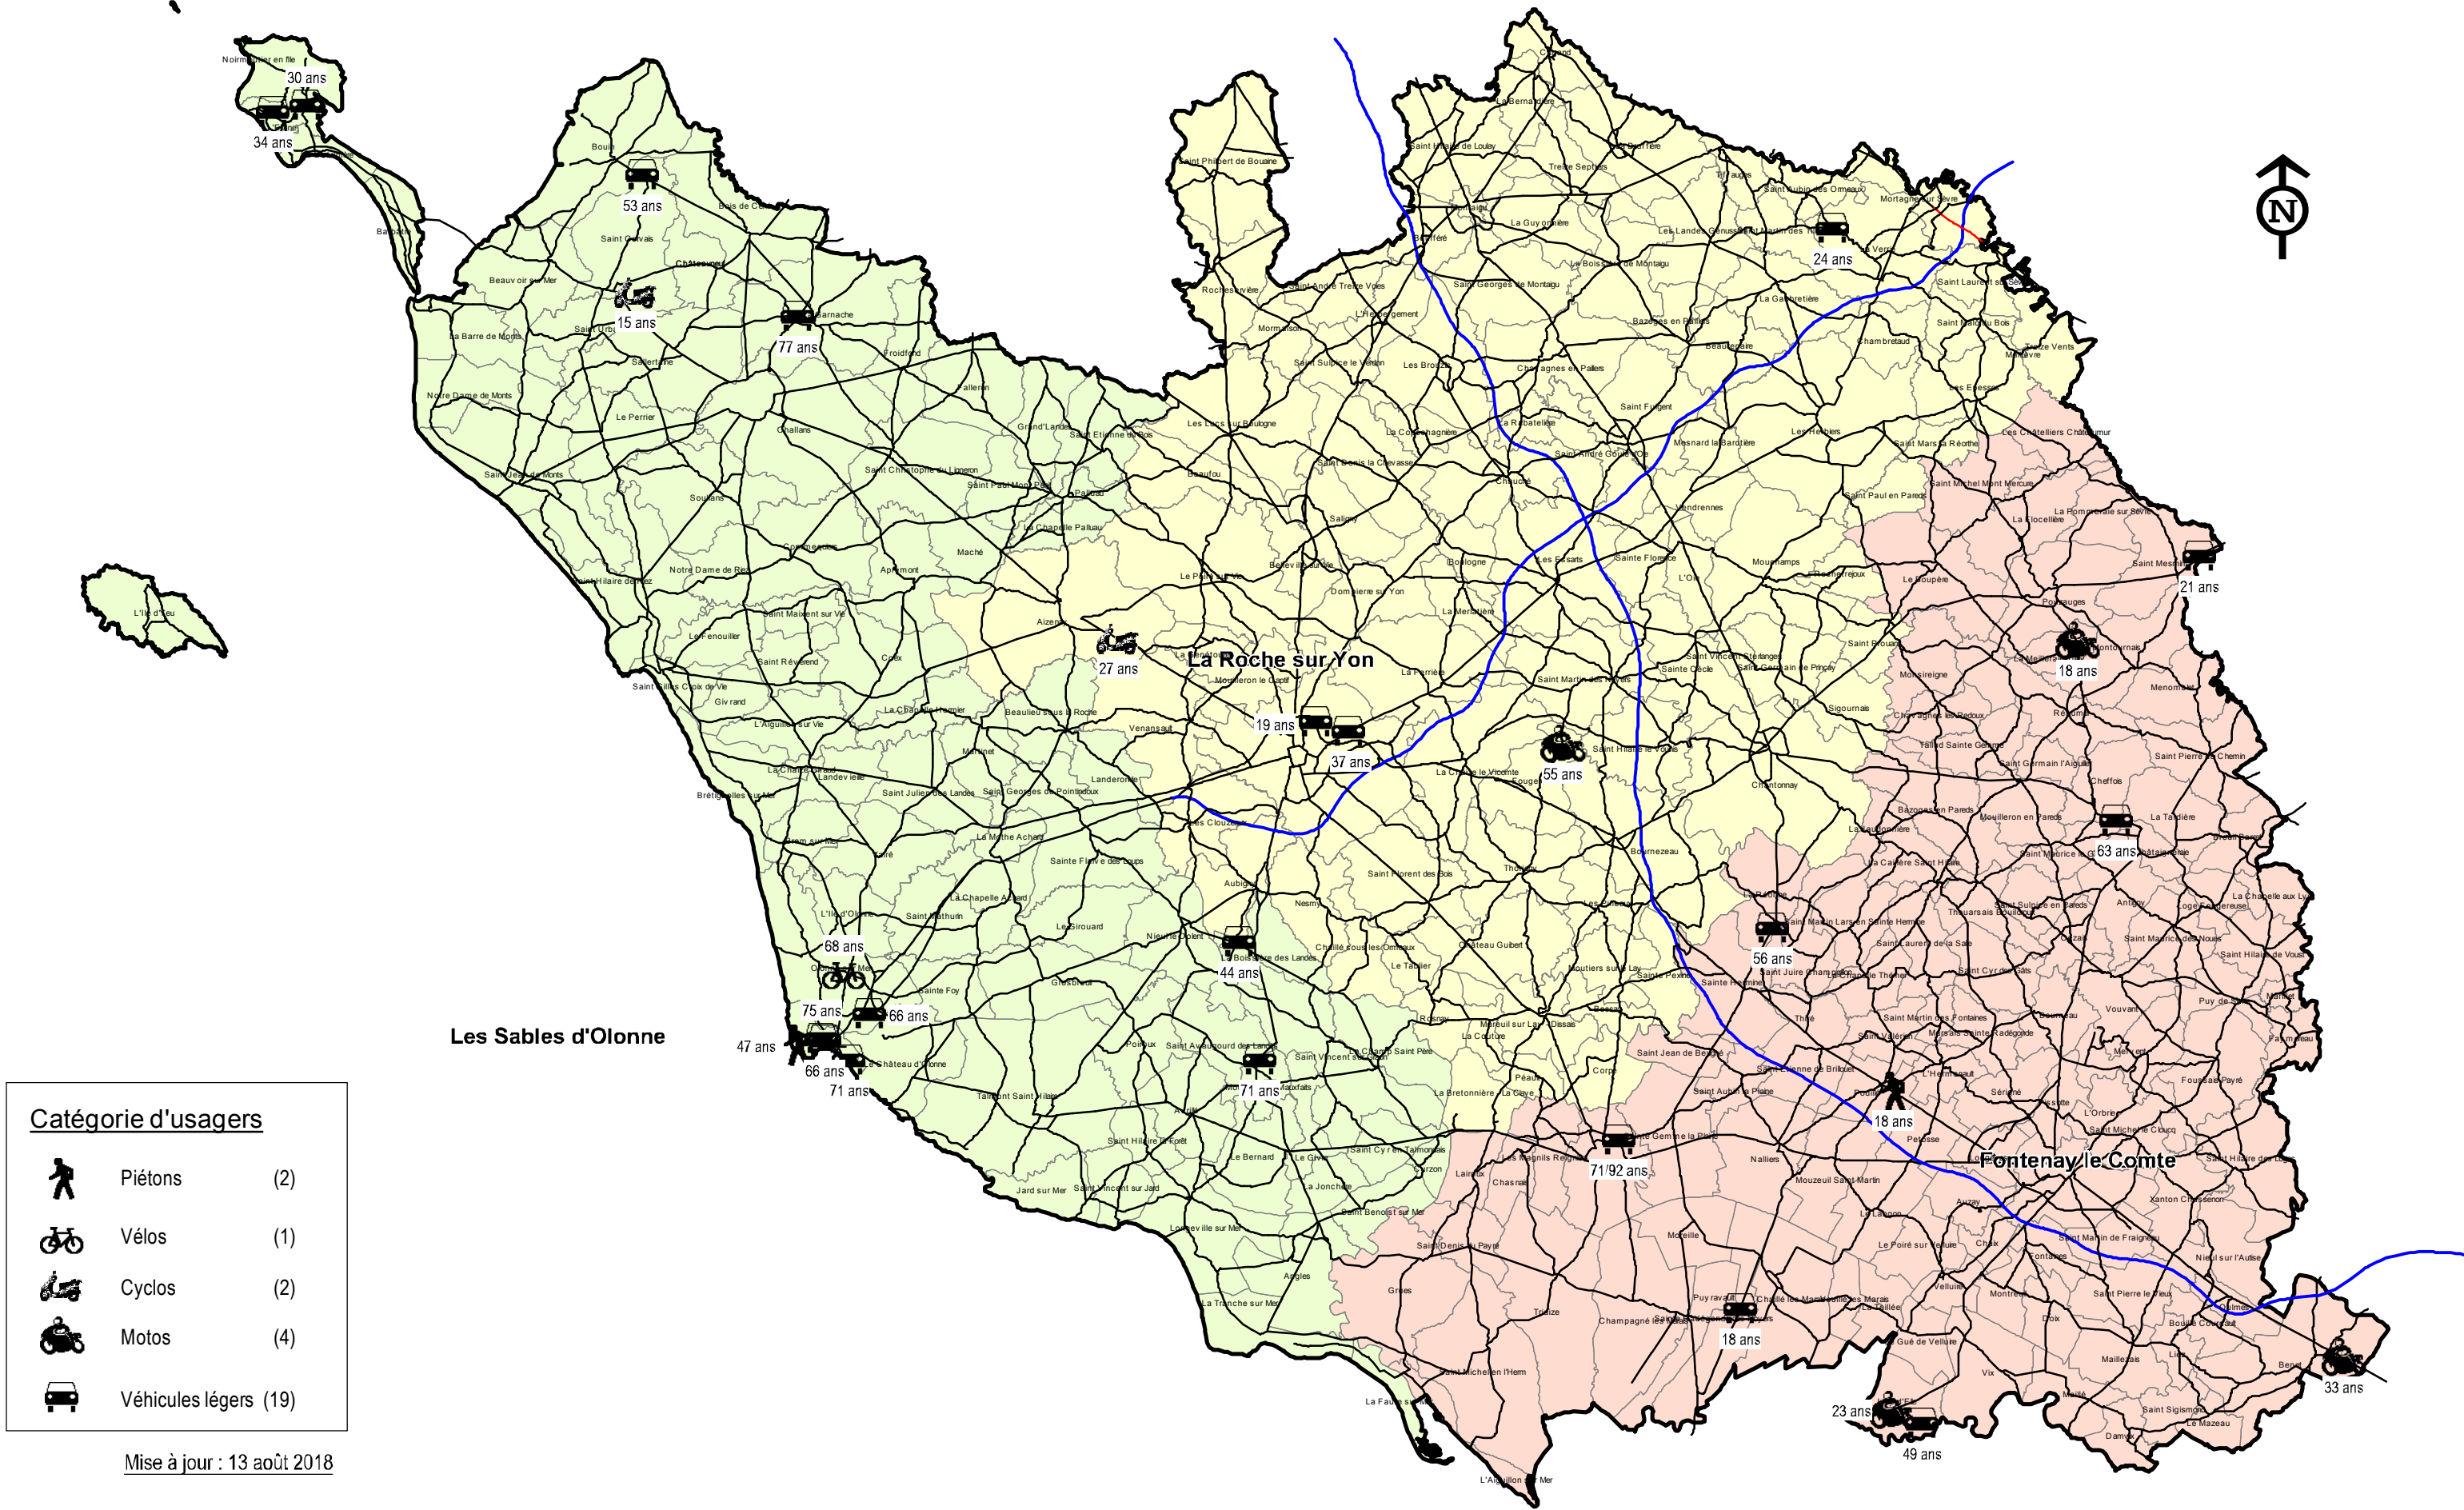

Accidentologie mortelle 2018 (au 30 juillet 2018)

SECURITE ROUTIERE
TOUS RESPONSABLES

Catégorie d'usagers

- Piétons (2)
- Vélos (1)
- Cyclos (2)
- Motos (4)
- Véhicules légers (19)

Mise à jour : 13 août 2018