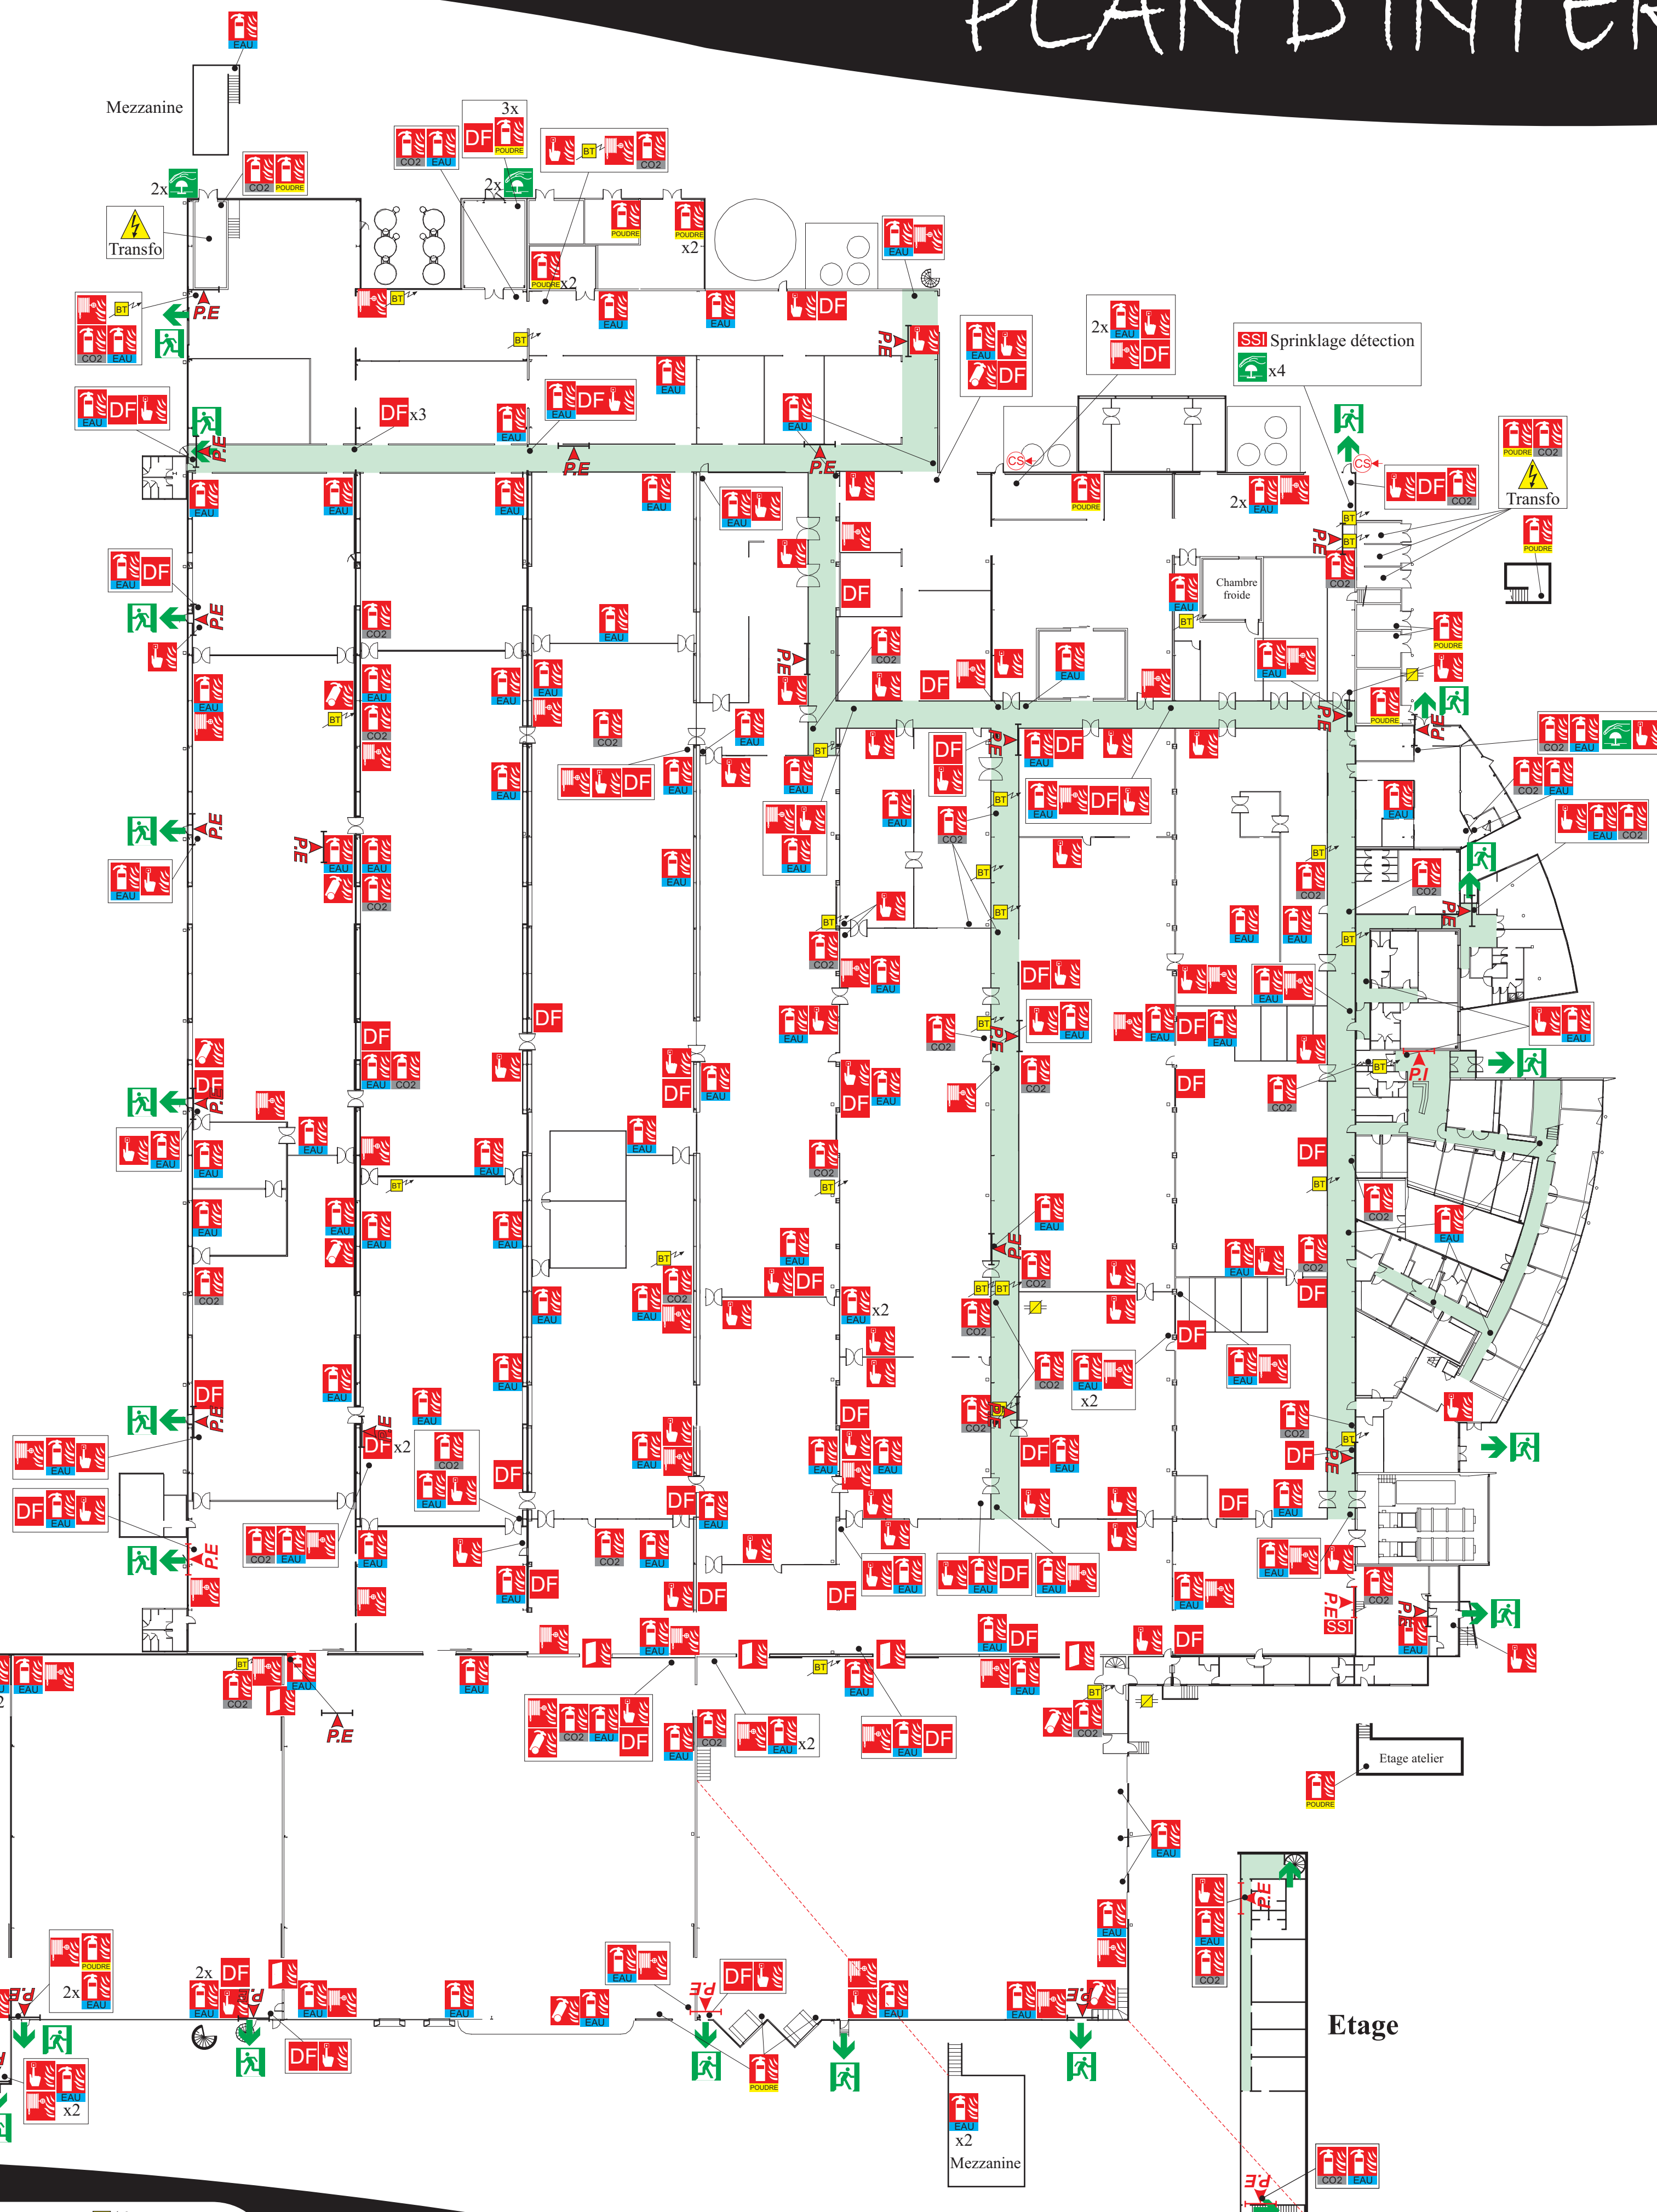

PLAN D'INTERVENTION

**ZA du Pays des Achards
La Chapelle Achard
LA MOTHE ACHARD**

Plan de Masse