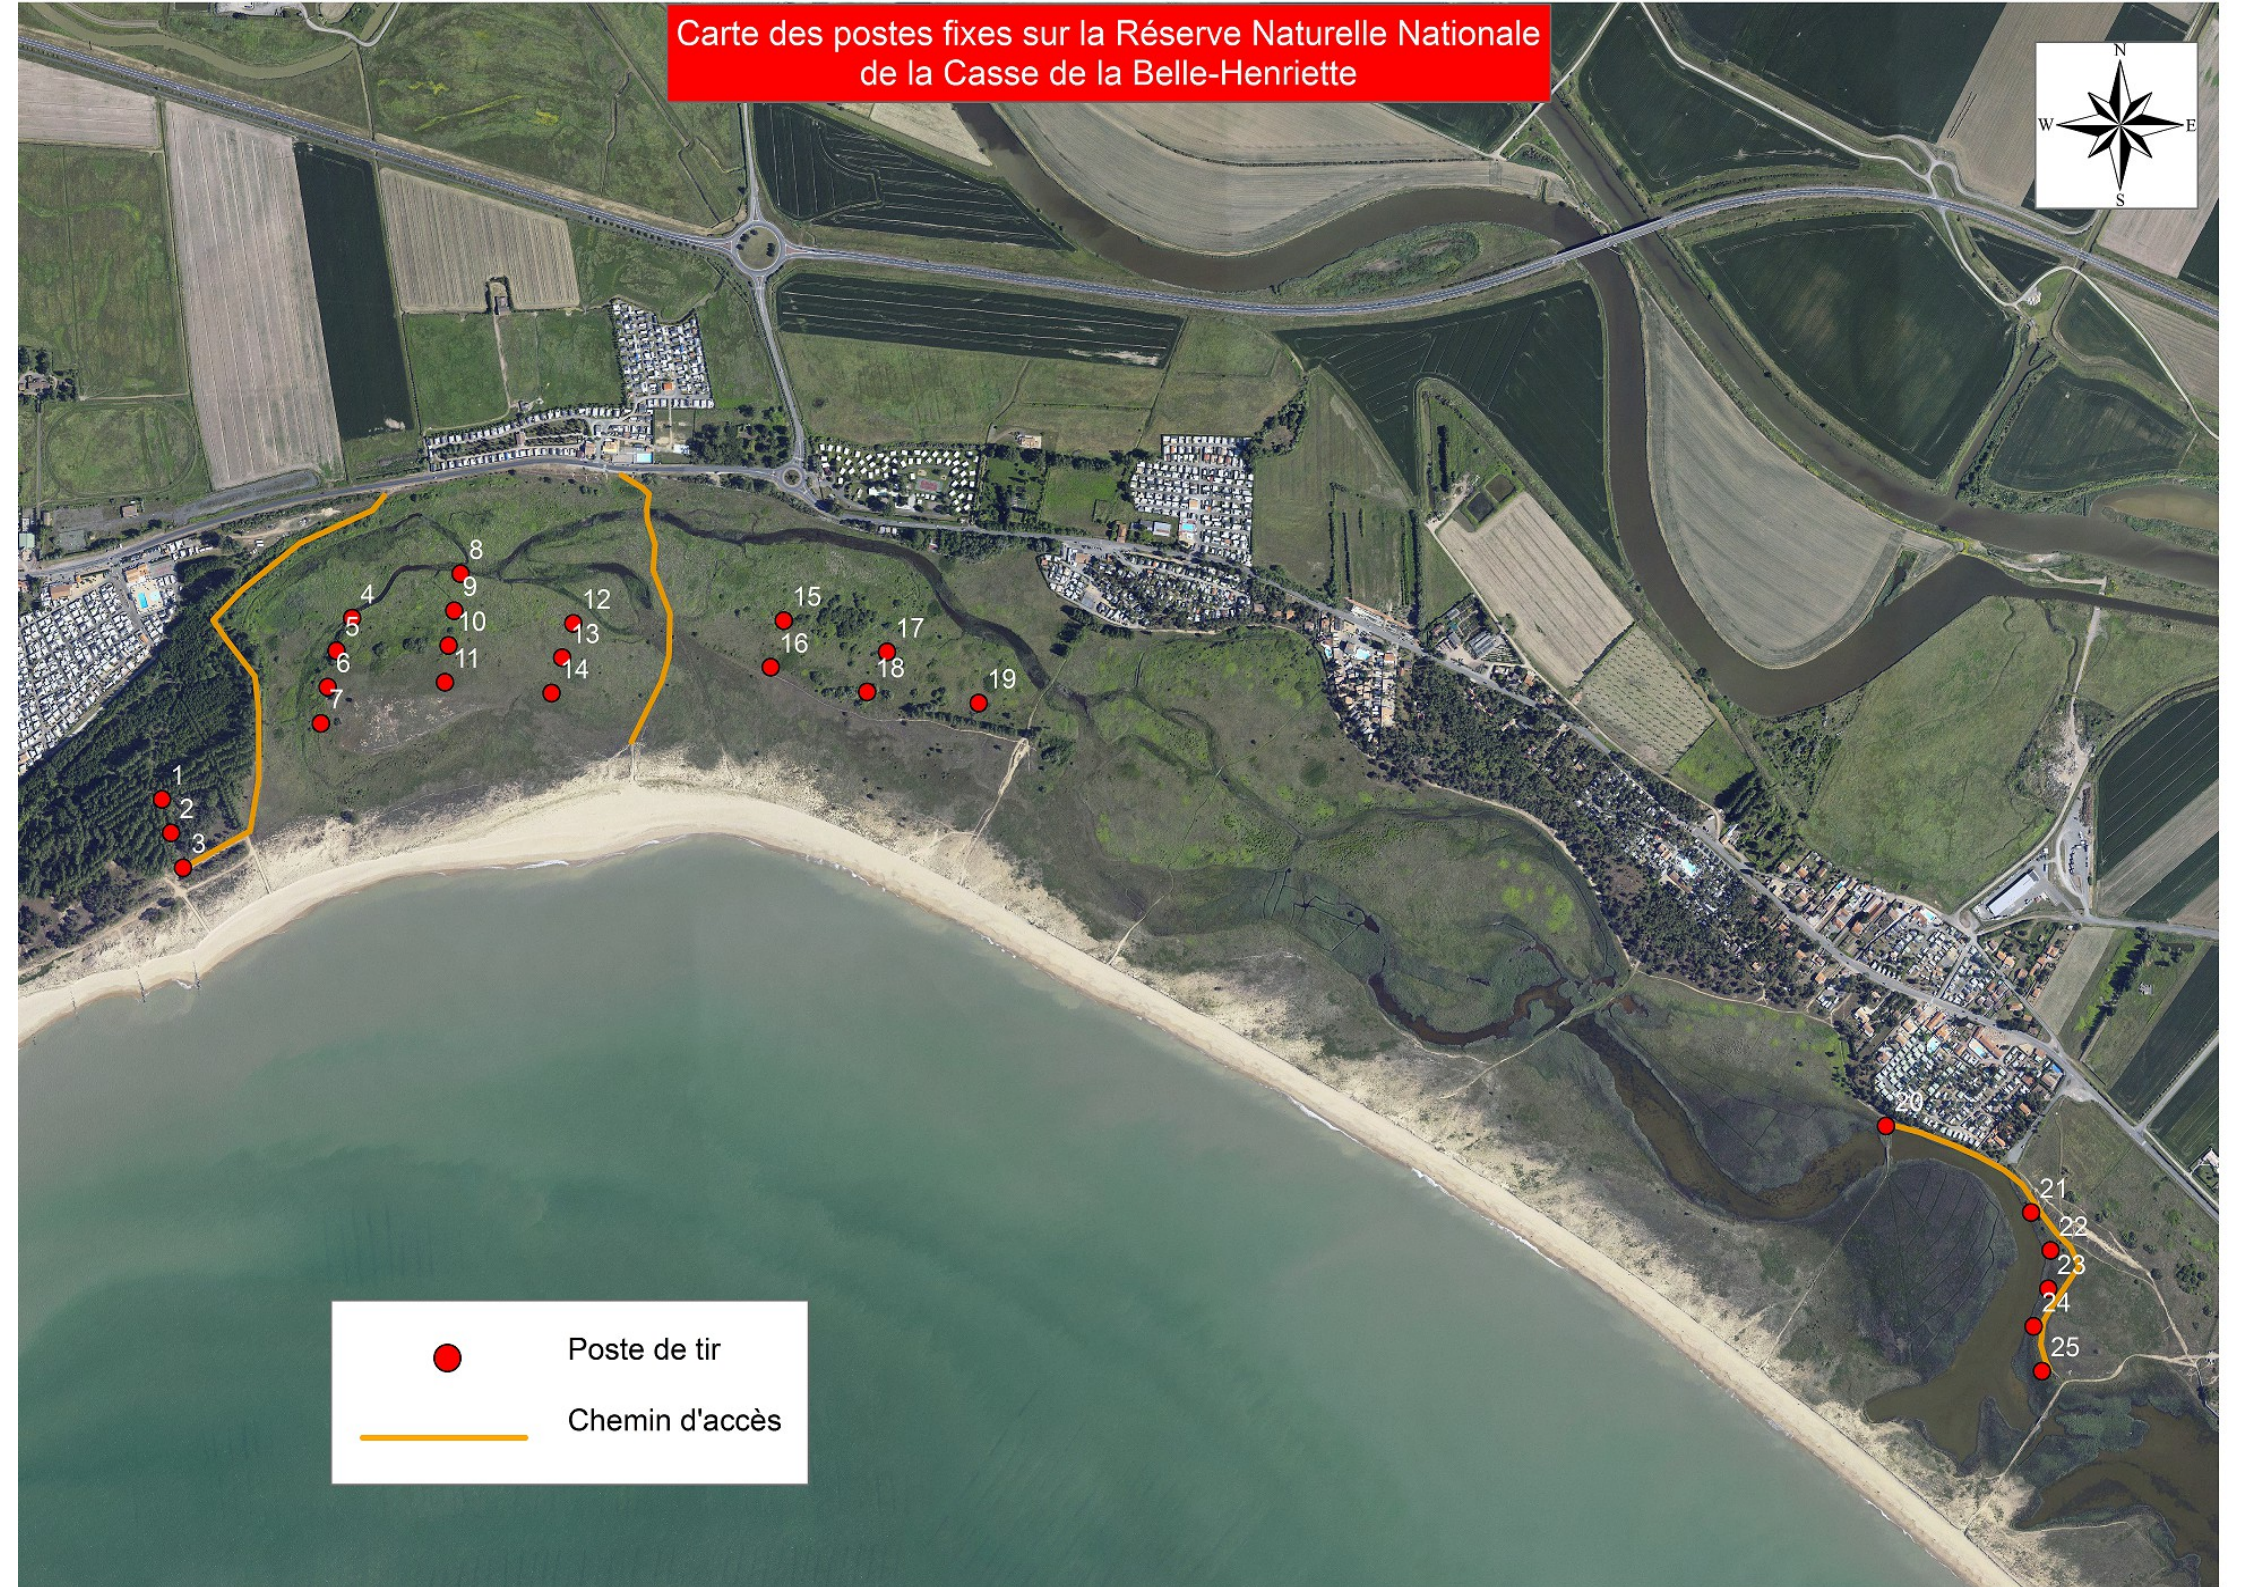

Carte des postes fixes sur la Réserve Naturelle Nationale de la Casse de la Belle-Henriette

	Poste de tir
	Chemin d'accès