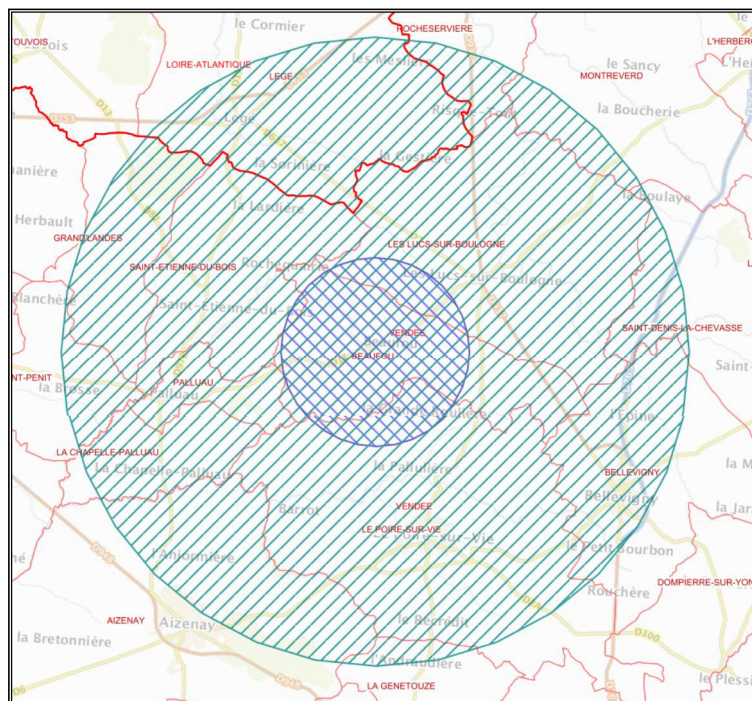

PRÉFET DE LA VENDÉE

Liberté
Égalité
Fraternité

- la claustration ou la mise sous filet des volailles des basses-cours ;
- l'interdiction des rassemblements de volailles et autres oiseaux captifs et l'interdiction pour les volailles et autres oiseaux captifs originaires de Vendée de participer à des rassemblements organisés dans le reste du territoire ;
- des conditions renforcées pour le transport, l'introduction dans le milieu naturel de gibiers à plumes et l'utilisation d'appelants.

Pour tous les acteurs de la filière, il s'agit de veiller à l'application la plus stricte des mesures de biosécurité.

Le respect de toutes ces mesures fera l'objet de contrôles renforcés par des agents de la Direction départementale de la protection des populations (DDPP) de la Vendée durant les semaines à venir.

Tout détenteur d'oiseaux (professionnels et particuliers) doit déclarer sans délai toute suspicion (mortalités anormales notamment) à son vétérinaire sanitaire ou à défaut à la DDPP de Vendée (ddpp-spa@vendee.gouv.fr)

Rappelons que cette maladie n'affecte que les oiseaux et que la consommation de viande, foie gras et œufs ne présente aucun risque pour l'homme.

Service départemental de la communication interministérielle

Tél. : 02 51 36 72 00 - Portable : 06 74 75 23 16

Mél. : pref-communication@vendee.gouv.fr

www.vendee.gouv.fr - [@PrefetVendee](https://www.facebook.com/PrefetVendee) - [@PrefetVendee](https://www.instagram.com/PrefetVendee) - [@prefetvendee](https://www.youtube.com/PrefetVendee)

29 rue Delille
85000 La Roche-sur-Yon