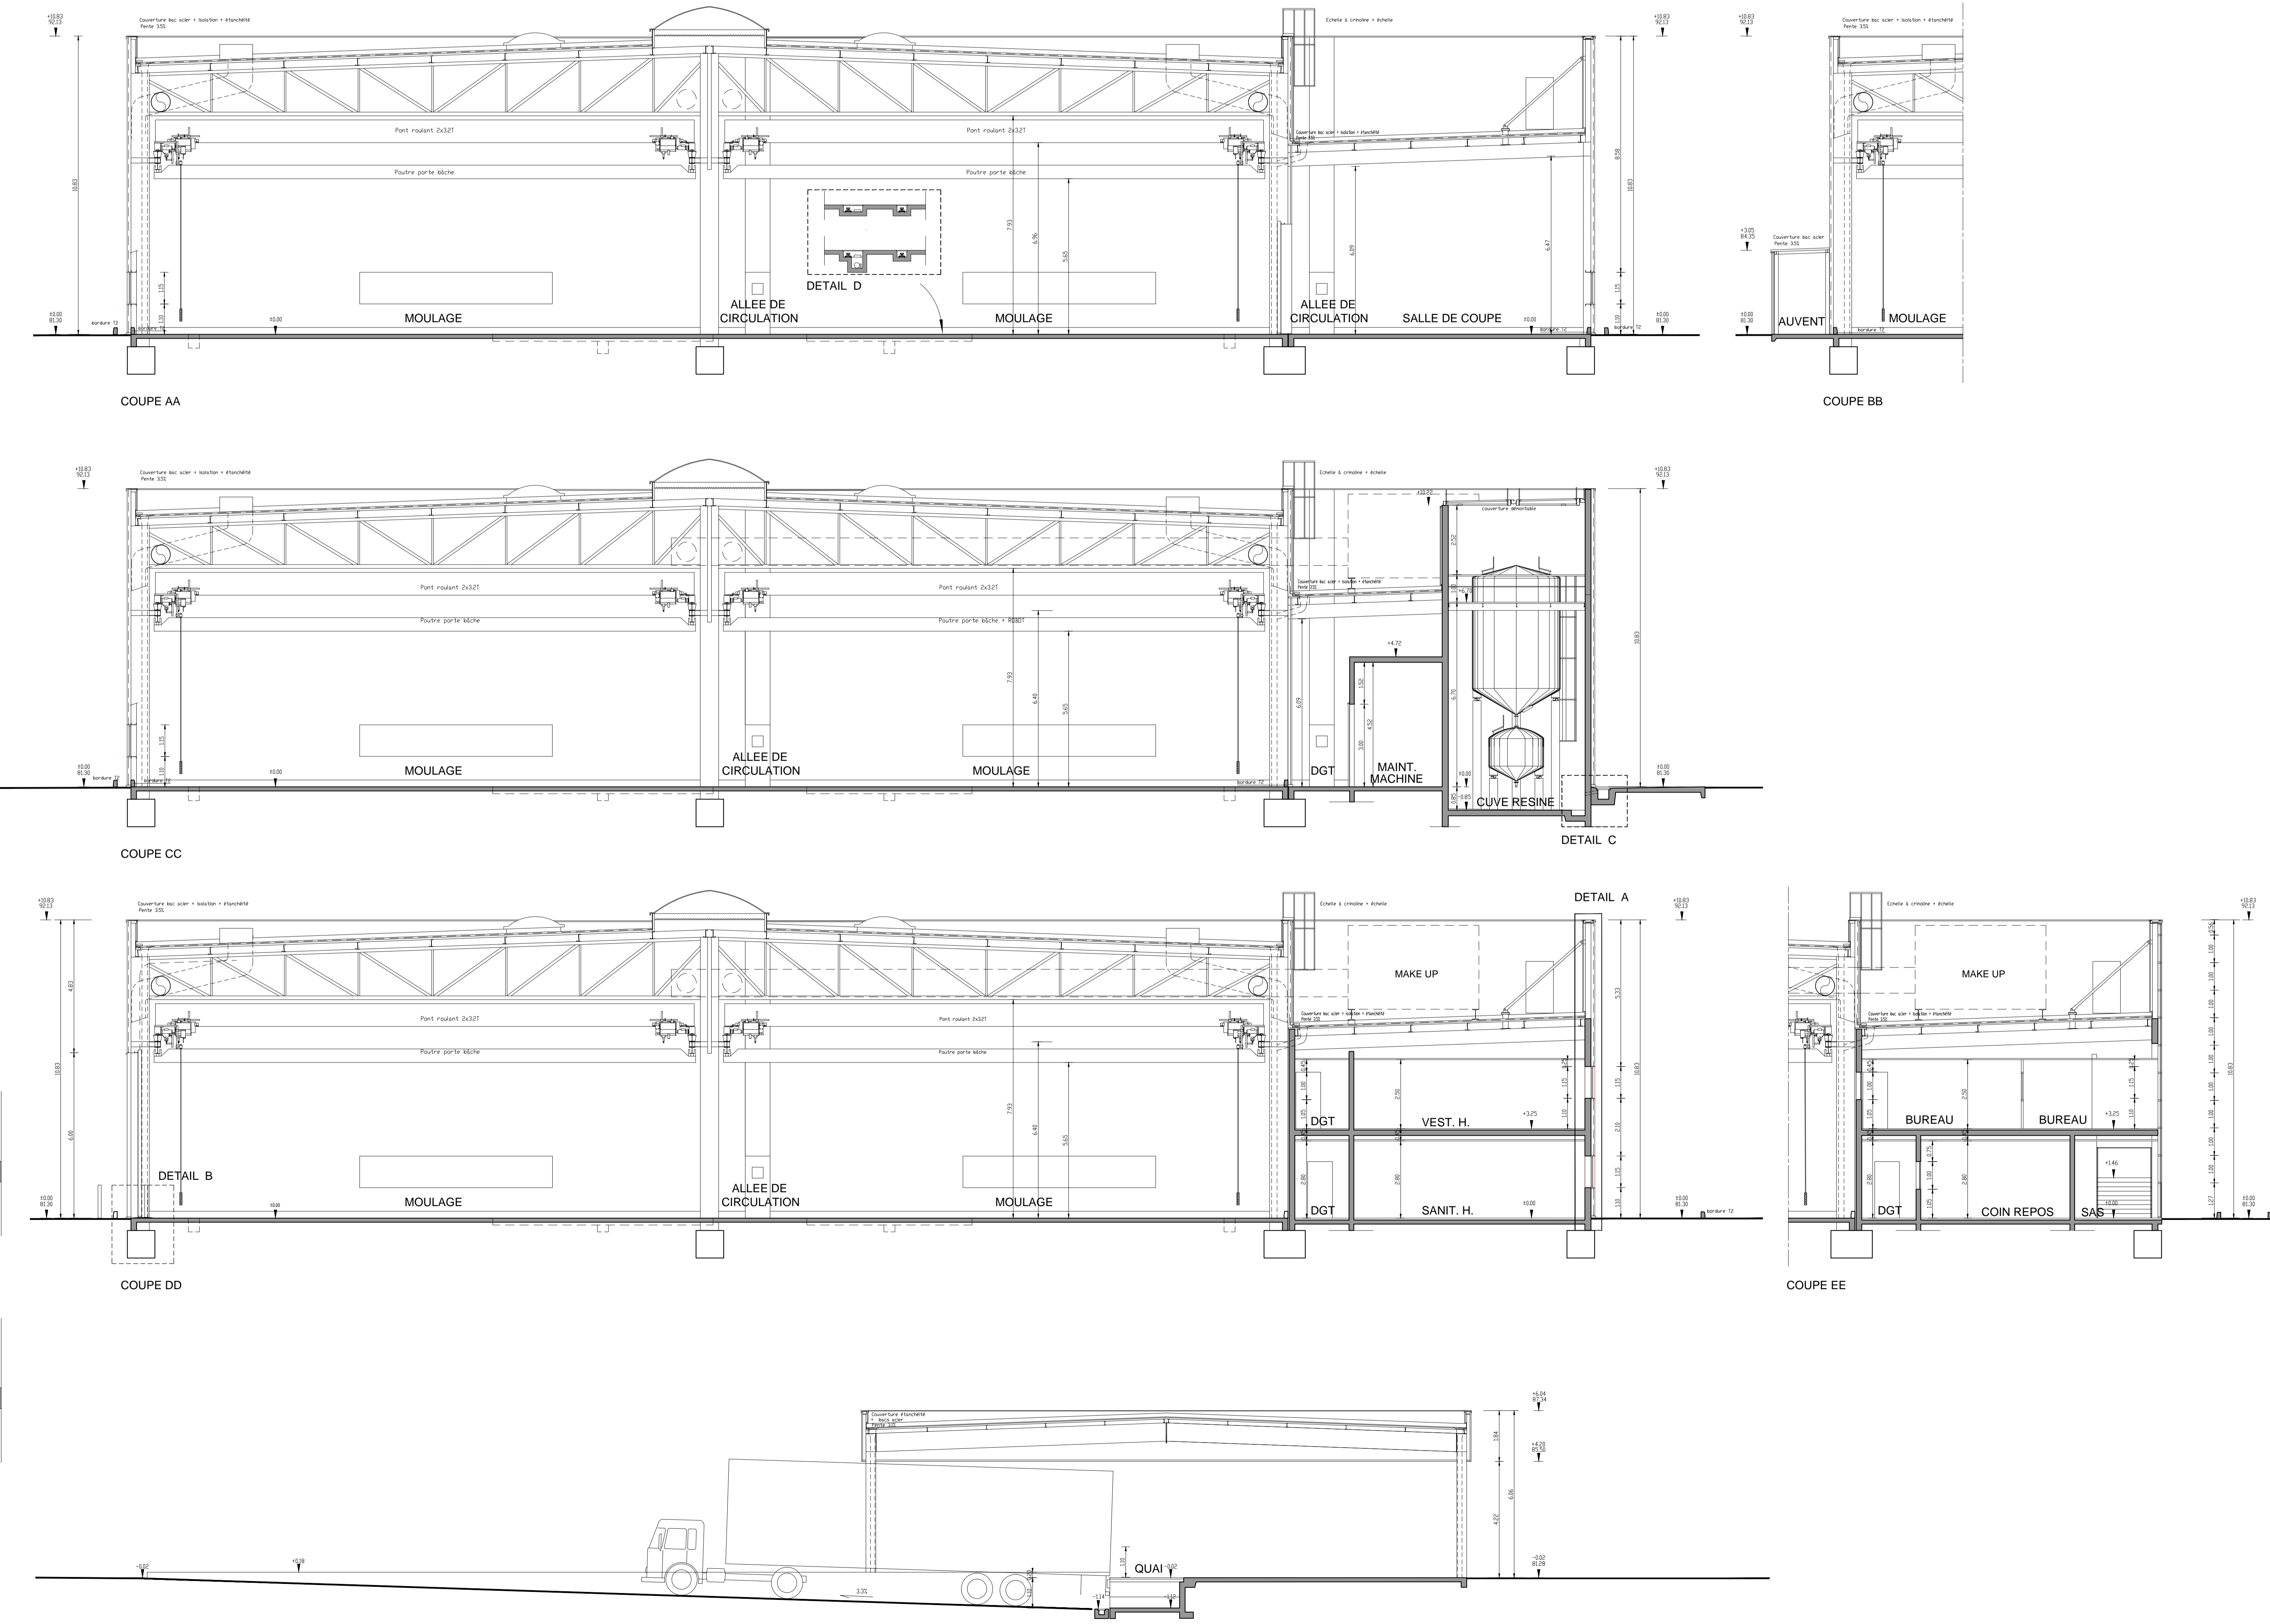

- LEGENDE COULEURS**
- | MATERIAUX                      | COULEURS        |
|--------------------------------|-----------------|
| COTTE METALLIQUE               | BLANCHE         |
| BARISSE VERTICAL               | BLANC           |
| GRILLE DE VENTILATION          | BLANCHE         |
| CHASSIS ALUMINIUM              | BLANC           |
| VITRAGE REFLECHISSANT          | ANTILED EMBRAYE |
| PORTE METALLIQUE               | BLANCHE         |
| PORTAL SCISSORLIFT             | BLANC           |
| CHARPENTE METALLIQUE EXTENSIVE | CALVAISEE       |
| EGELLE A DONDLINE              | CALVAISEE       |

- LEGENDE CHASSIS**
- CHASSIS VITRAGE REFLECHISSANT
  - CHASSIS VITRAGE REFLECHISSANT + PANEAU SANDWICH
  - PANEAU TOLE PLANE ISOLE

PLAN DE REPERAGE  
Echelle: 1/5000

DEPARTEMENT DE LA VENDEE

**BÉNÉTEAU**