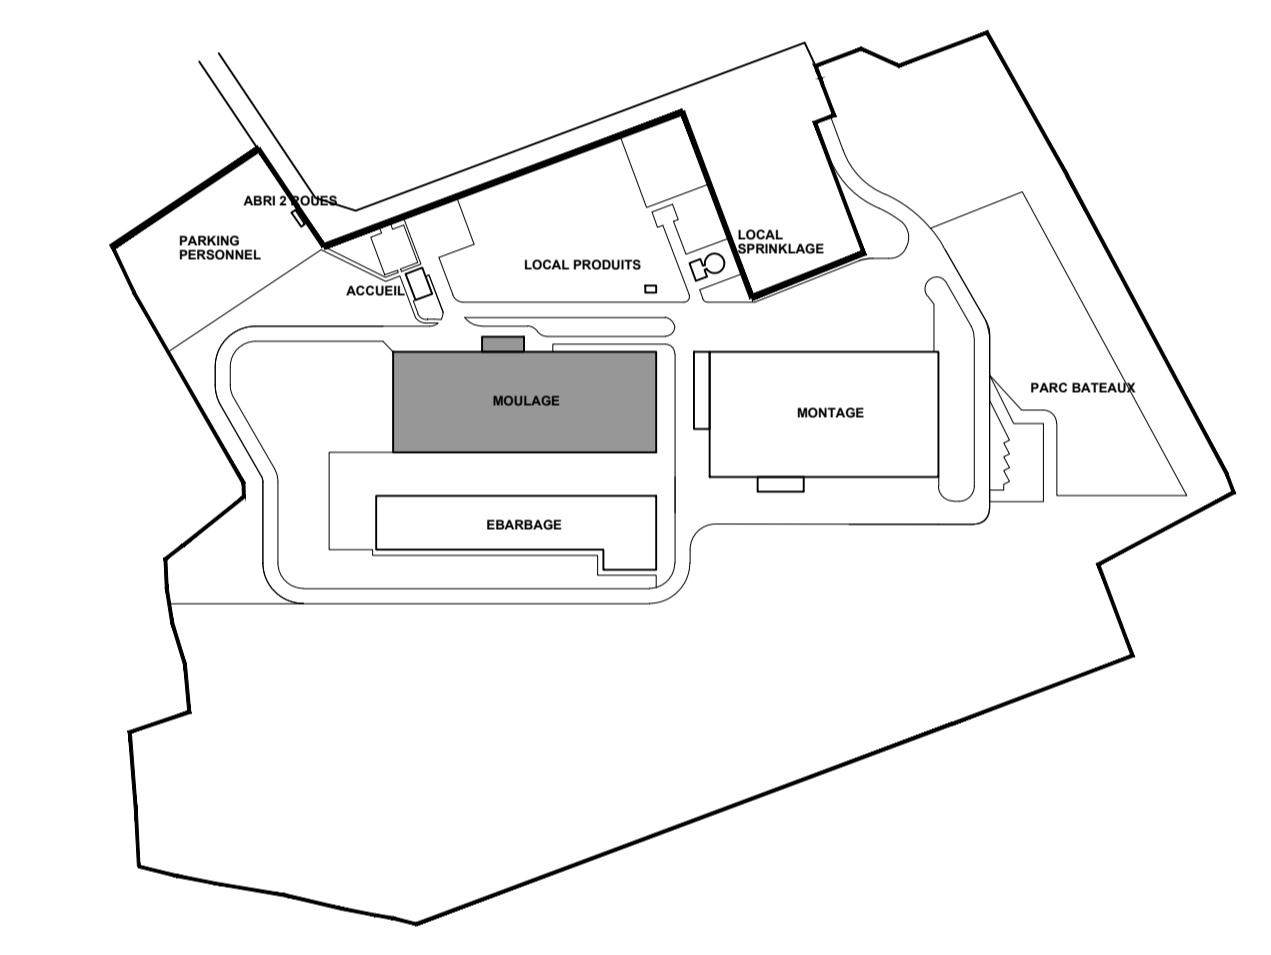

- LEGENDE CHASSIS**
- CHASSIS VITRAGE REFLECHISSANT
  - CHASSIS VITRAGE REFLECHISSANT + PANEAU SANDWICH
  - PANEAU TOLE PLANE ISOLE

PLAN DE REPERAGE  
Echelle: 1/5000

DEPARTEMENT DE LA VENDEE

**BÉNÉTEAU**

**CHANTIERS BÉNÉTEAU**  
UNITE DE PRODUCTION

ZI LA LOGE  
85170 LE POIRE SUR VIE

<b>BERI 21</b>		ALAIN DAVID
Les Embures - 16, Rue de la mer - B.P. 315 - 85803 SAINT GILLES CRICK DE VIE Cedex Té: 02 51 28 21 21 - Télécopie 02 51 60 82 50		Maître d'ouvrage
CHANTIERS BENETEAU S.A.		
BATIMENT	MOULAGE	AGRANDISSEMENT DE L'UNITE DE PRODUCTION
N° DU PLAN	PHASE	INDICE
4	DOE	
INDICES	DATES	MODIFICATIONS
Date	02/11/2005	
Échelle	1/20 1/100 1/200	
Client	Fredy MARTINEAU	