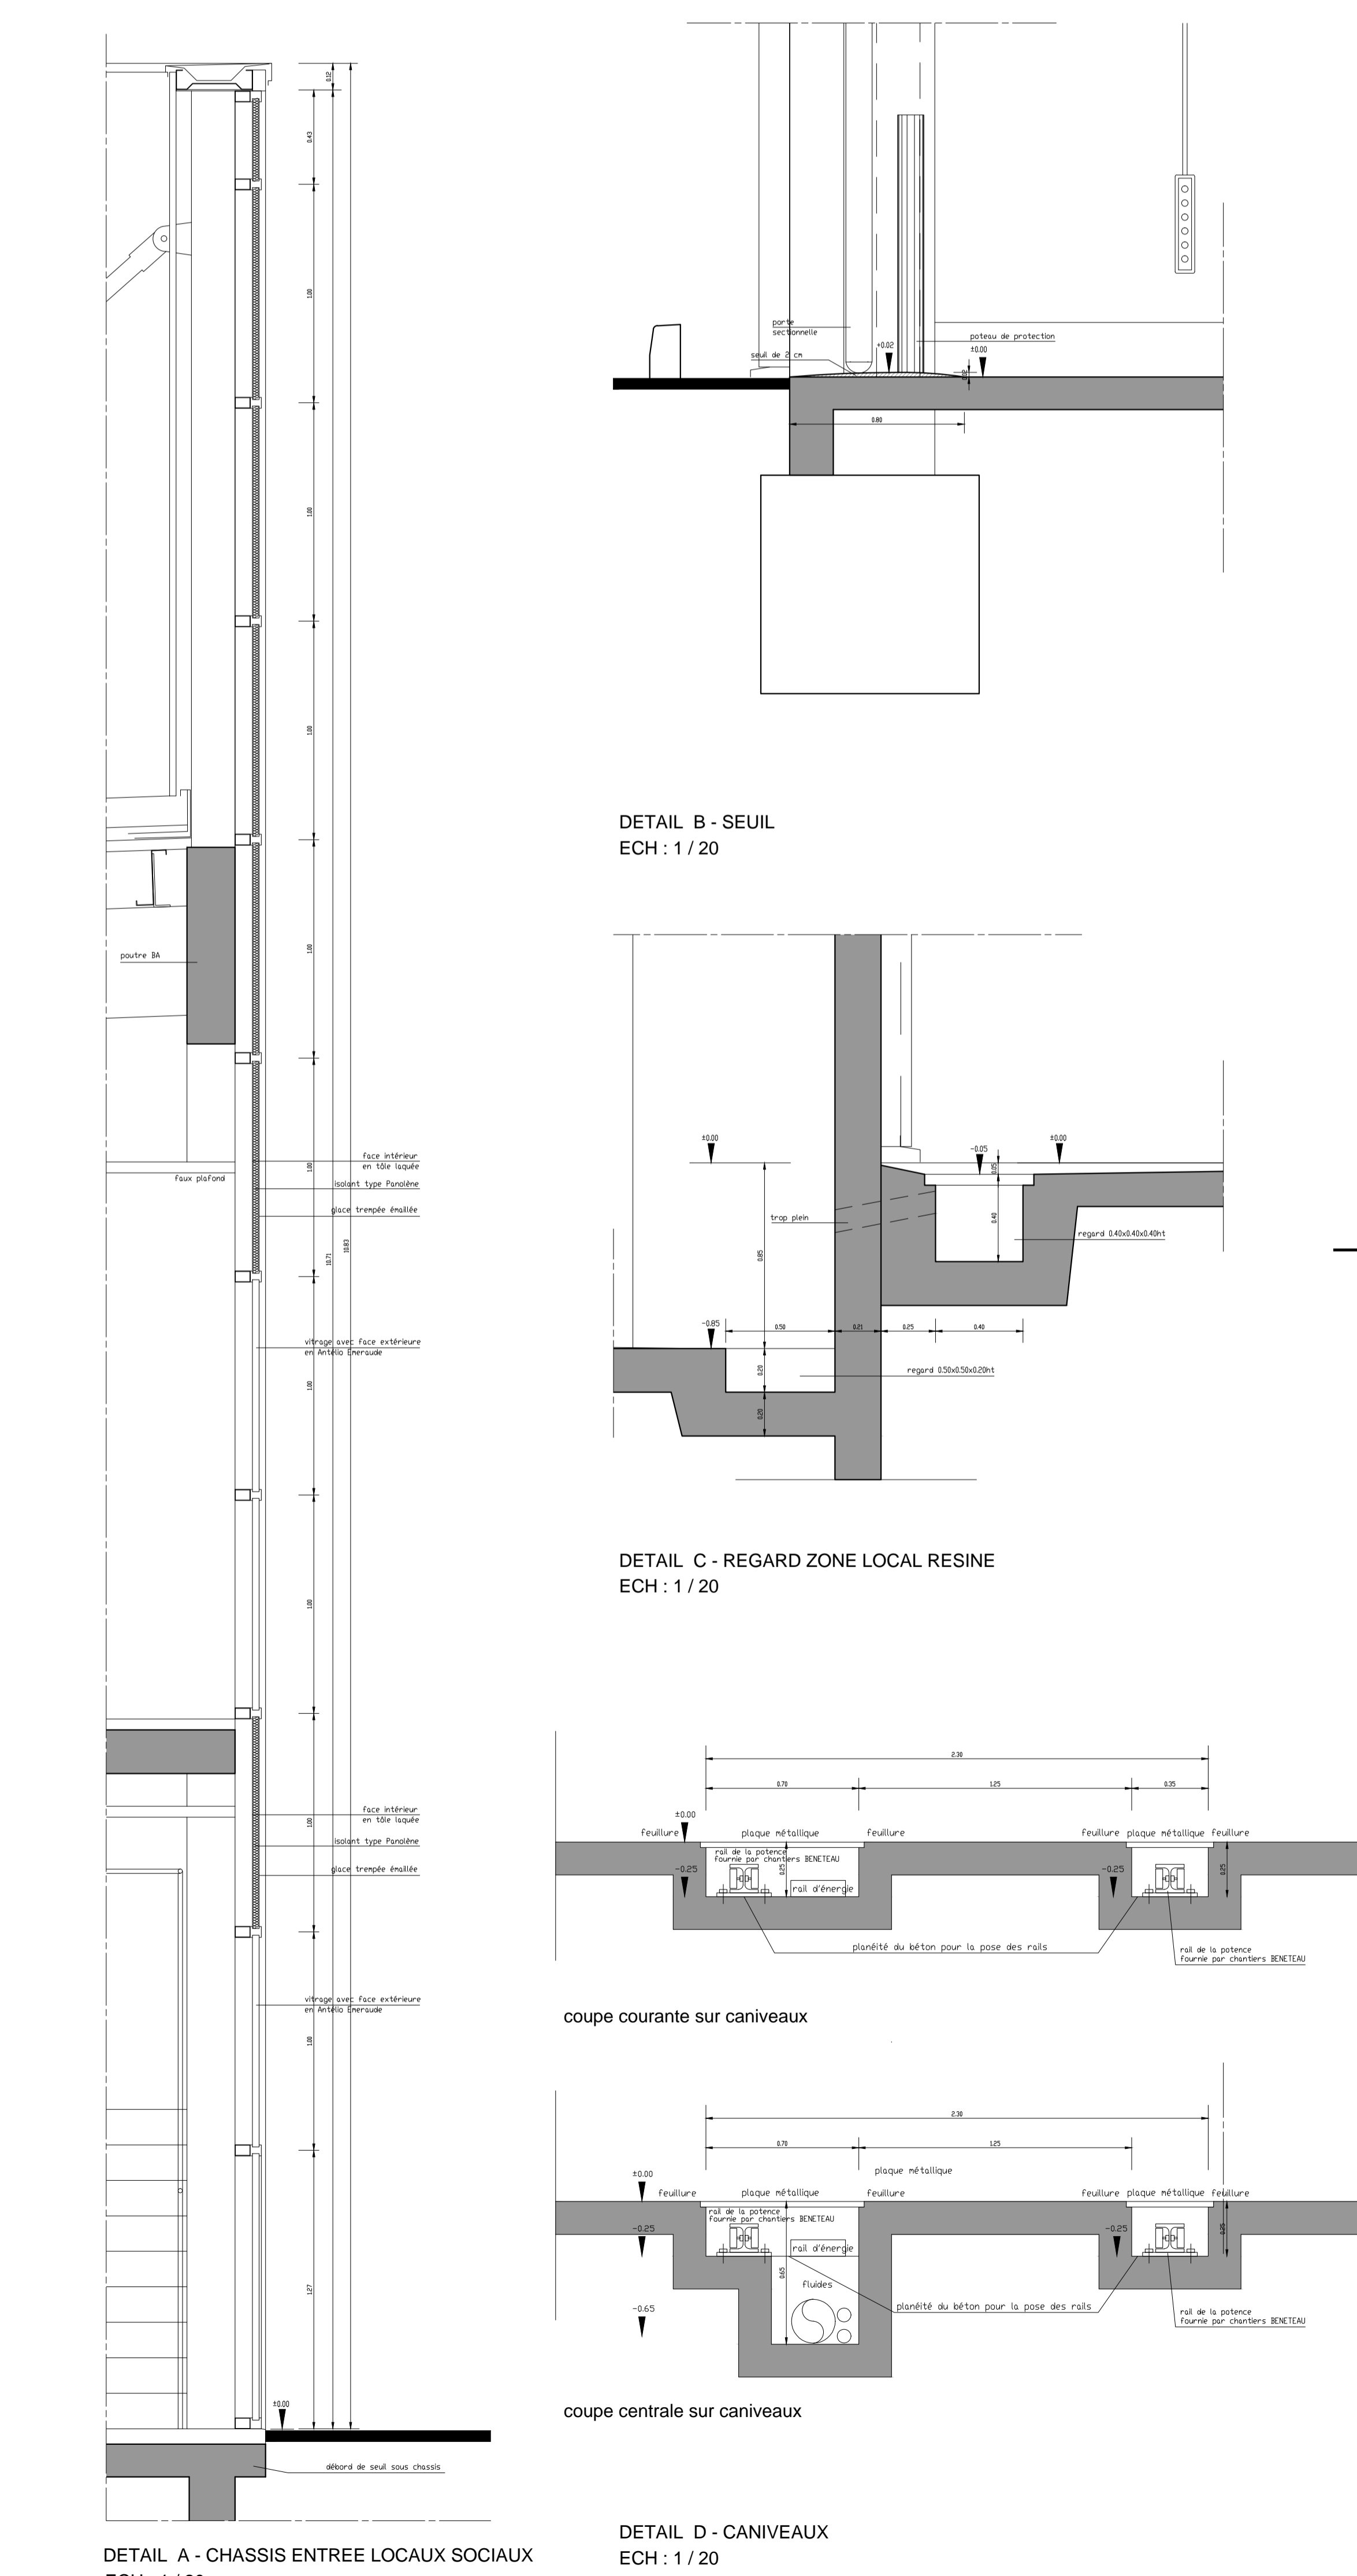

- LEGENDE COULEURS**
- | MATERIAUX                      | COULEURS        |
|--------------------------------|-----------------|
| COTTE METALLIQUE               | BLANCHE         |
| BARISSE VERTICAL               | BLANC           |
| GRILLE DE VENTILATION          | BLANCHE         |
| CHASSIS ALUMINIUM              | BLANC           |
| VITRAGE REFLECHISSANT          | ANTILED EMBRAYE |
| PORTE METALLIQUE               | BLANCHE         |
| PORTAL SCISSORLIFT             | BLANC           |
| CHARPENTE METALLIQUE EXTENSIVE | CALVAISEE       |
| EGELLE A DONDLINE              | CALVAISEE       |

- LEGENDE CHASSIS**
- CHASSIS VITRAGE REFLECHISSANT
  - CHASSIS VITRAGE REFLECHISSANT + PANEAU SANDWICH
  - PANEAU TOLE PLANE ISOLE

PLAN DE REPERAGE  
Echelle: 1/5000

DEPARTEMENT DE LA VENDEE

**BÉNÉTEAU**