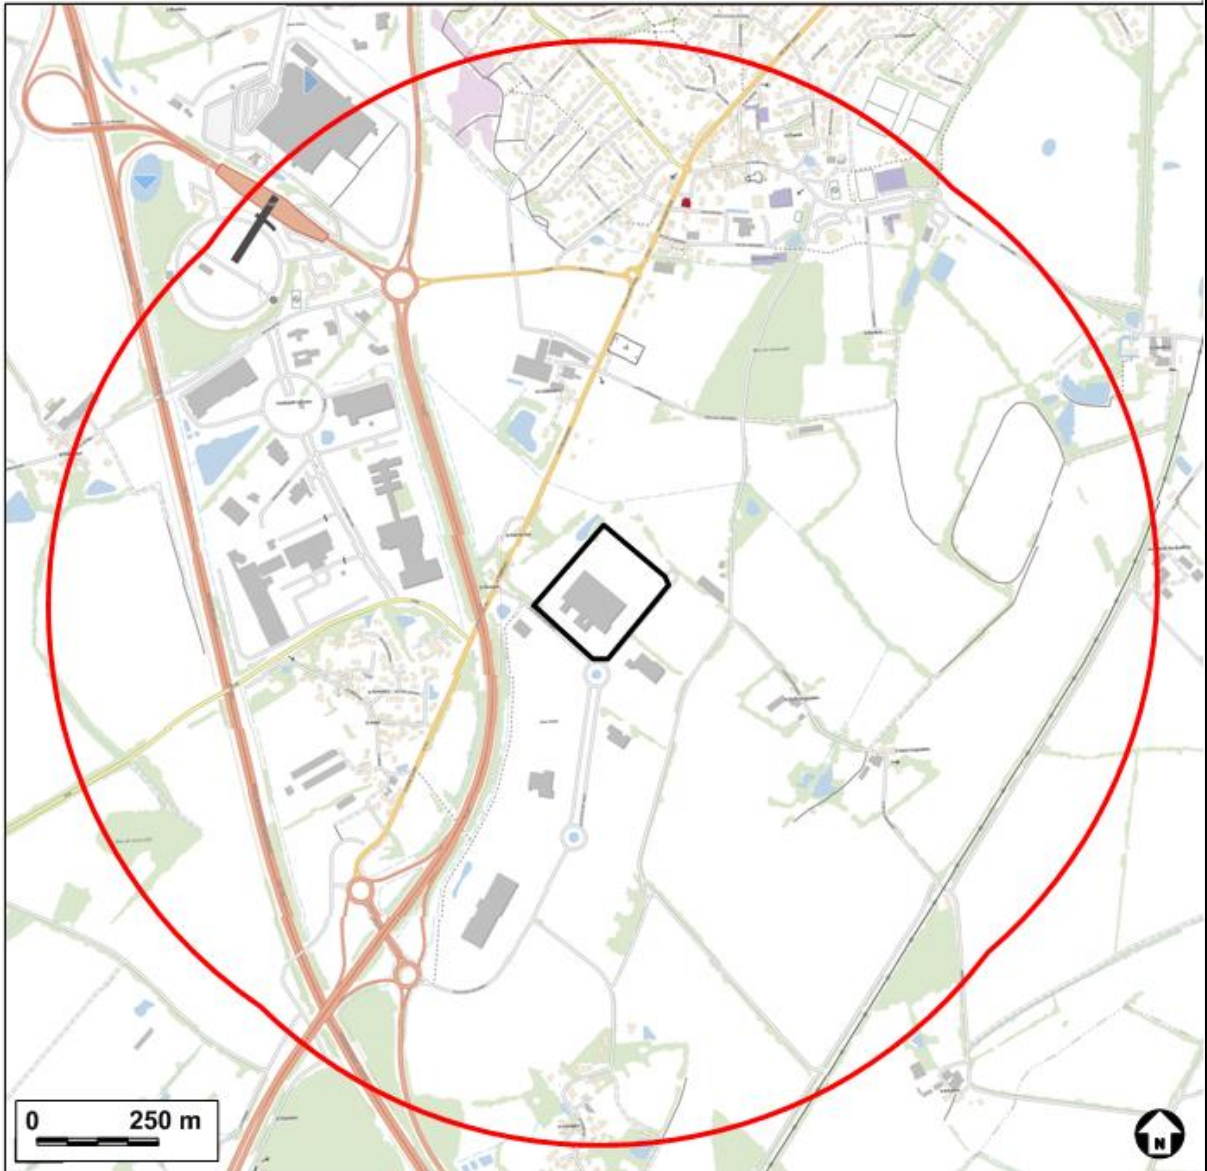

Carte de situation au 1 /25 000 ème

Légende :

Site SATYS INTERIORS RAILWAY France

Rayon d'affichage (1 km)