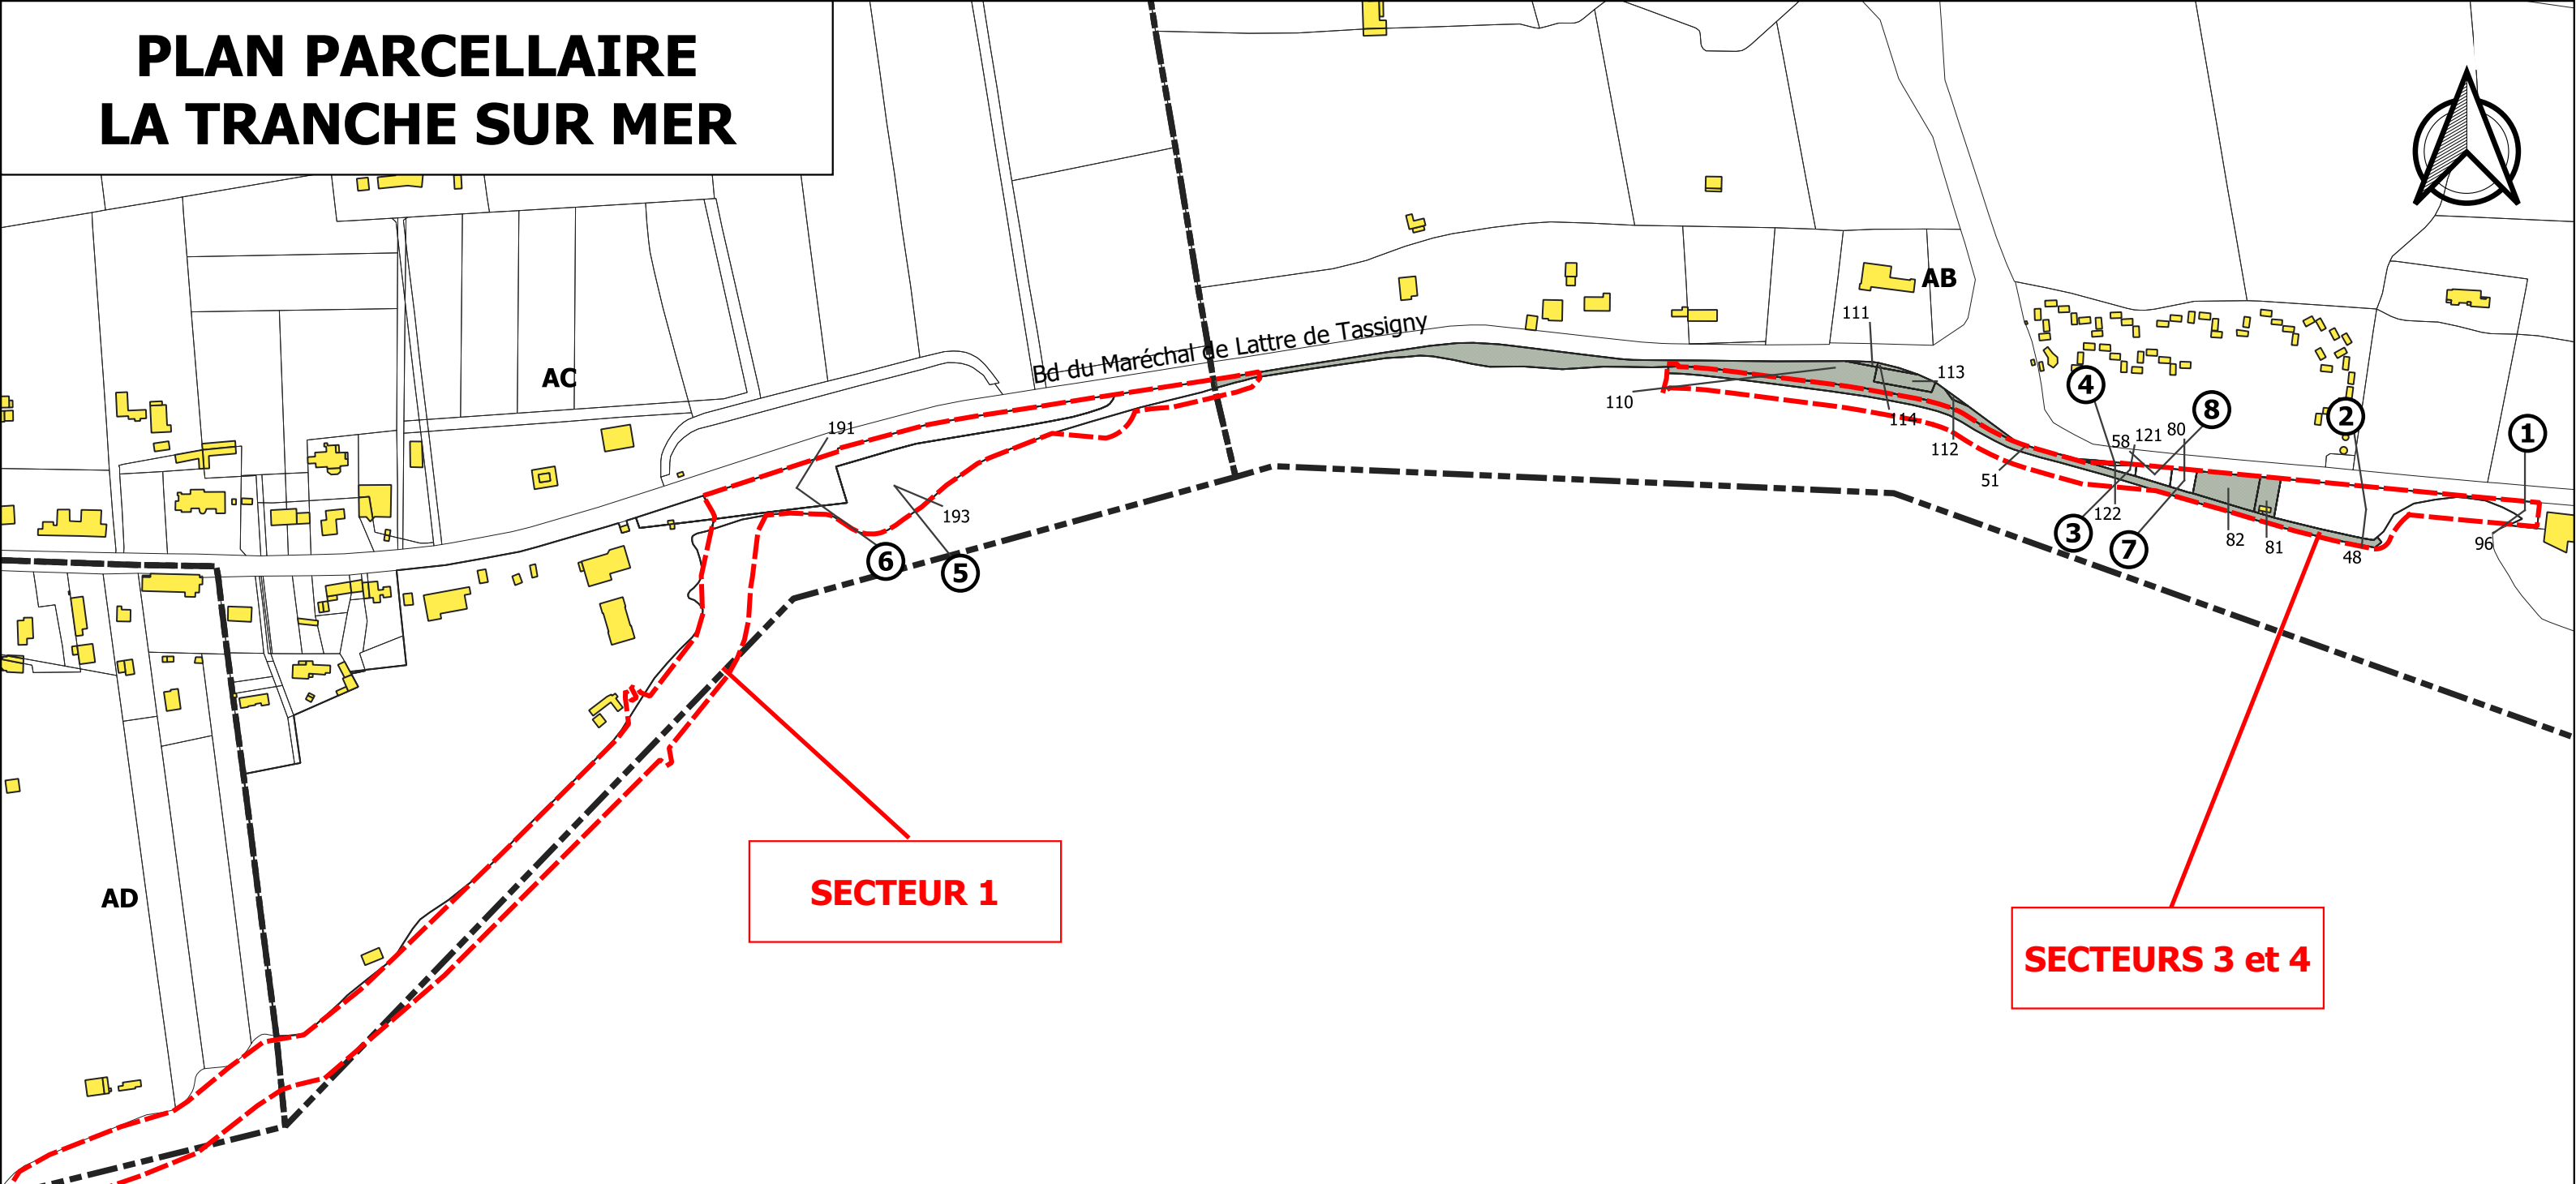

PLAN PARCELLAIRE LA TRANCHE SUR MER

SECTEUR 1

SECTEURS 3 et 4

**PROPRIETES
SCI LES ROUILLERES**

5	AC 193	00h 56a 57ca
6	AC 191	00h 42a 81ca

**PROPRIETE
INDIVISION GAZEAU**

8	AB 58	00h 02a 40ca
---	-------	--------------

**PROPRIETE
INDIVISION GAULT**

7	AB 80	00h 2a 45ca
---	-------	-------------

**PROPRIETES
CAILLE ET CAVODEAU**

3	AB 121	00h 01a 06 ca
4	AB 122	0h 00a 65ca

**PROPRIETES
INDIVISION BESSIERE**

1	AB 96	00h 04a 00ca
2	AB 48	00h 26a 80ca

Légende

- Bâtiments
- Périmètre du Projet et de la DUP
- Parcelles Cadastrales
- Propriétés maîtrisées