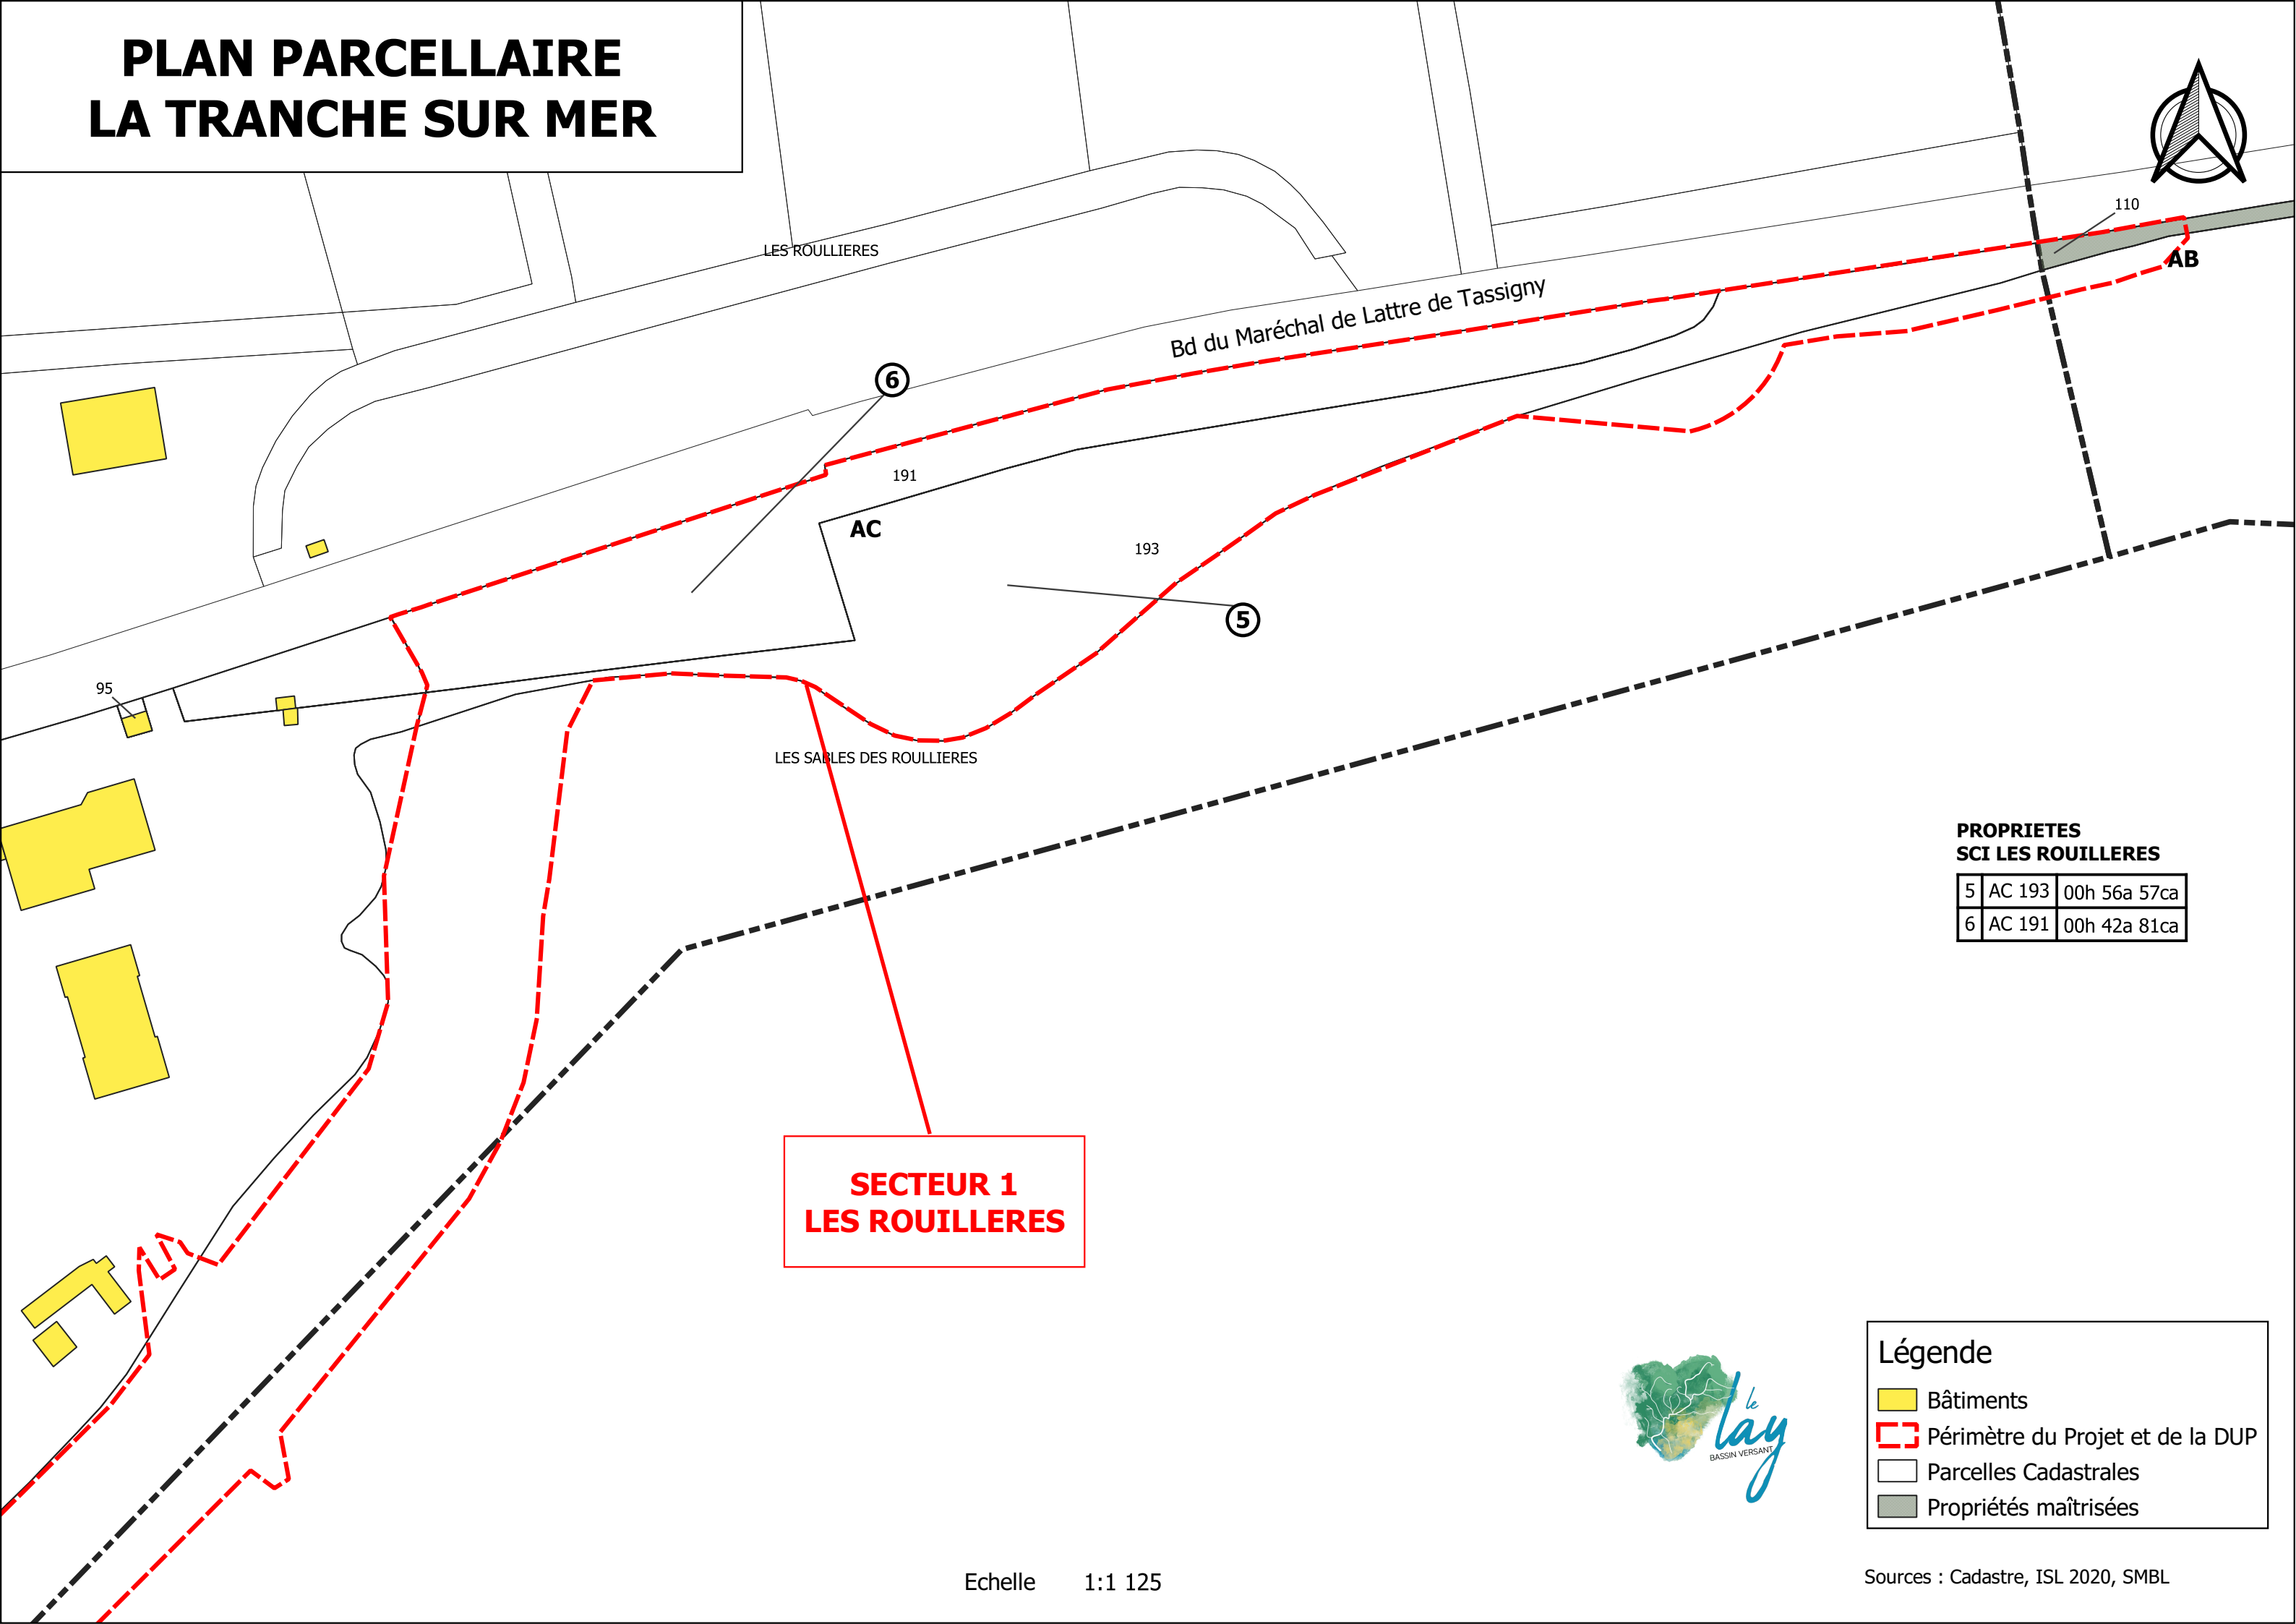

PLAN PARCELLAIRE LA TRANCHE SUR MER

PROPRIETES SCI LES ROULLIERES

5	AC 193	00h 56a 57ca
6	AC 191	00h 42a 81ca

**SECTEUR 1
LES ROULLIERES**

Légende

-  Bâtiments
-  Périmètre du Projet et de la DUP
-  Parcelles Cadastrales
-  Propriétés maîtrisées

Echelle 1:1 125

Sources : Cadastre, ISL 2020, SMBL