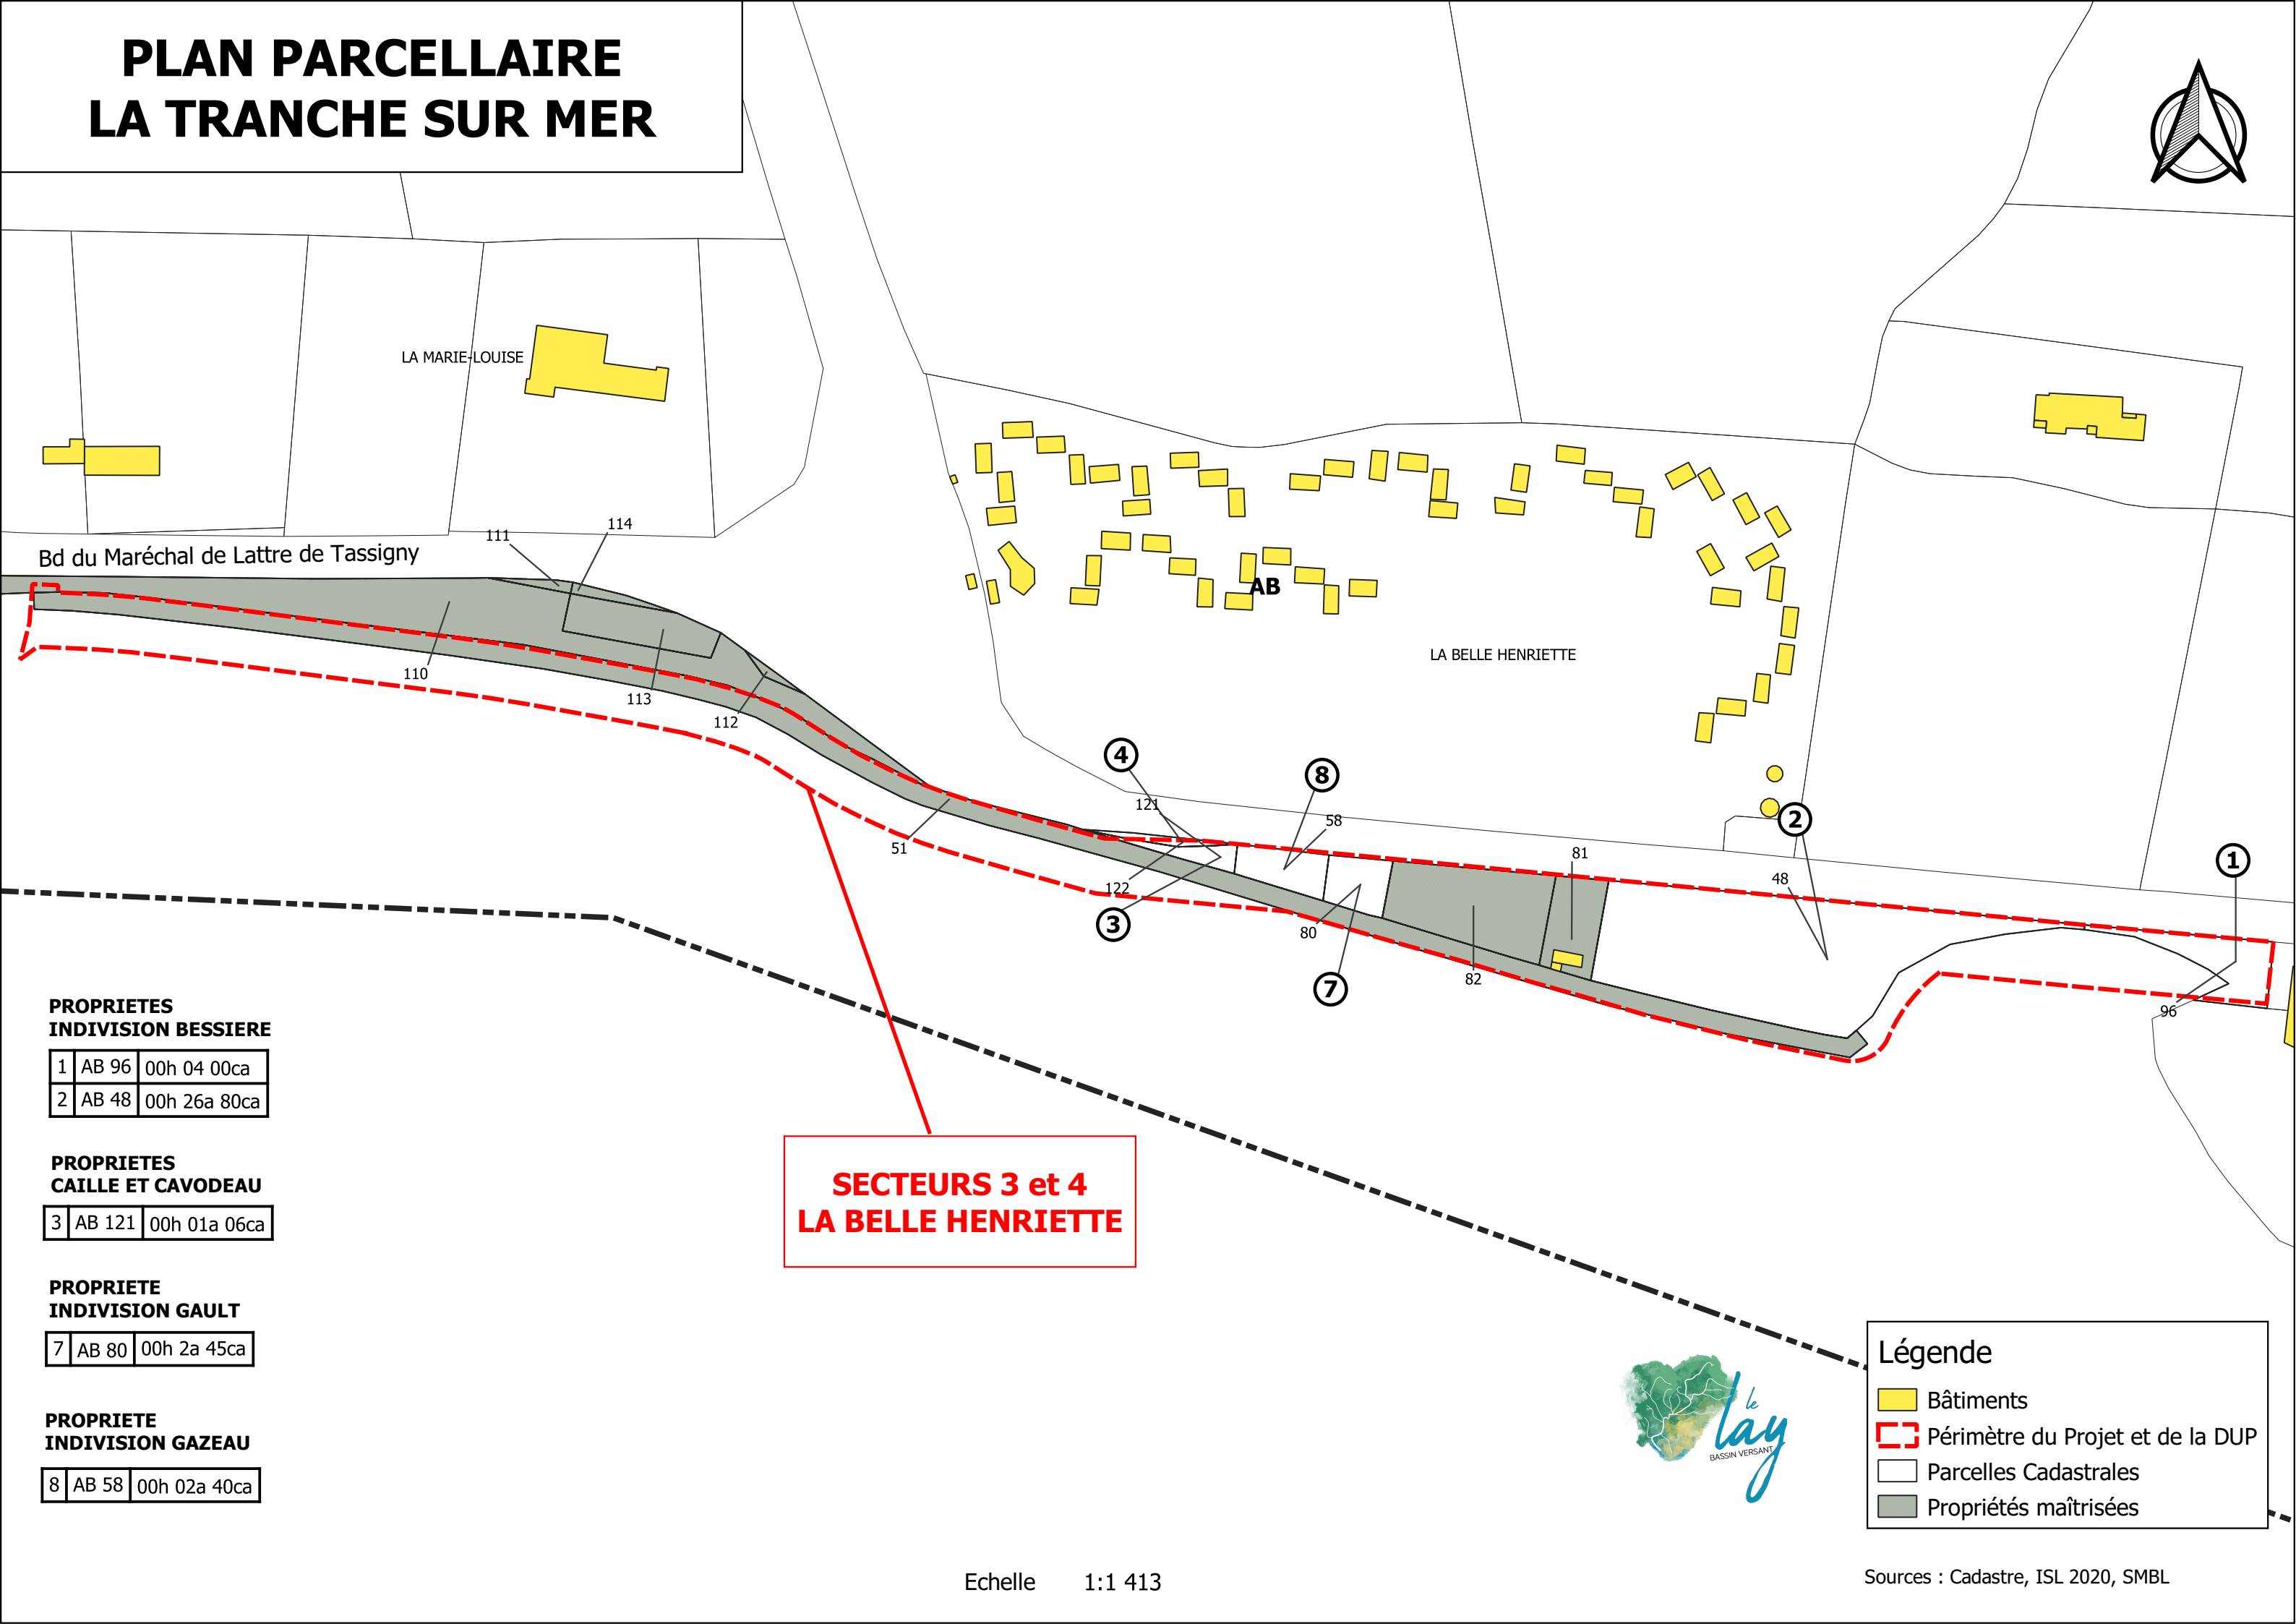

PLAN PARCELLAIRE LA TRANCHE SUR MER

LA MARIE-LOUISE

111 114

Bd du Maréchal de Lattre de Tassigny

110 113 112

AB

LA BELLE HENRIETTE

4 8 2 1

121 58 81 48 96

51 122 80 7 82

**PROPRIETES
INDIVISION BESSIERE**

1	AB 96	00h 04 00ca
2	AB 48	00h 26a 80ca

**PROPRIETES
CAILLE ET CAVODEAU**

3	AB 121	00h 01a 06ca
---	--------	--------------

**PROPRIETE
INDIVISION GAULT**

7	AB 80	00h 2a 45ca
---	-------	-------------

**PROPRIETE
INDIVISION GAZEAU**

8	AB 58	00h 02a 40ca
---	-------	--------------

**SECTEURS 3 et 4
LA BELLE HENRIETTE**

Légende

- Bâtiments
- Périmètre du Projet et de la DUP
- Parcelles Cadastrales
- Propriétés maîtrisées