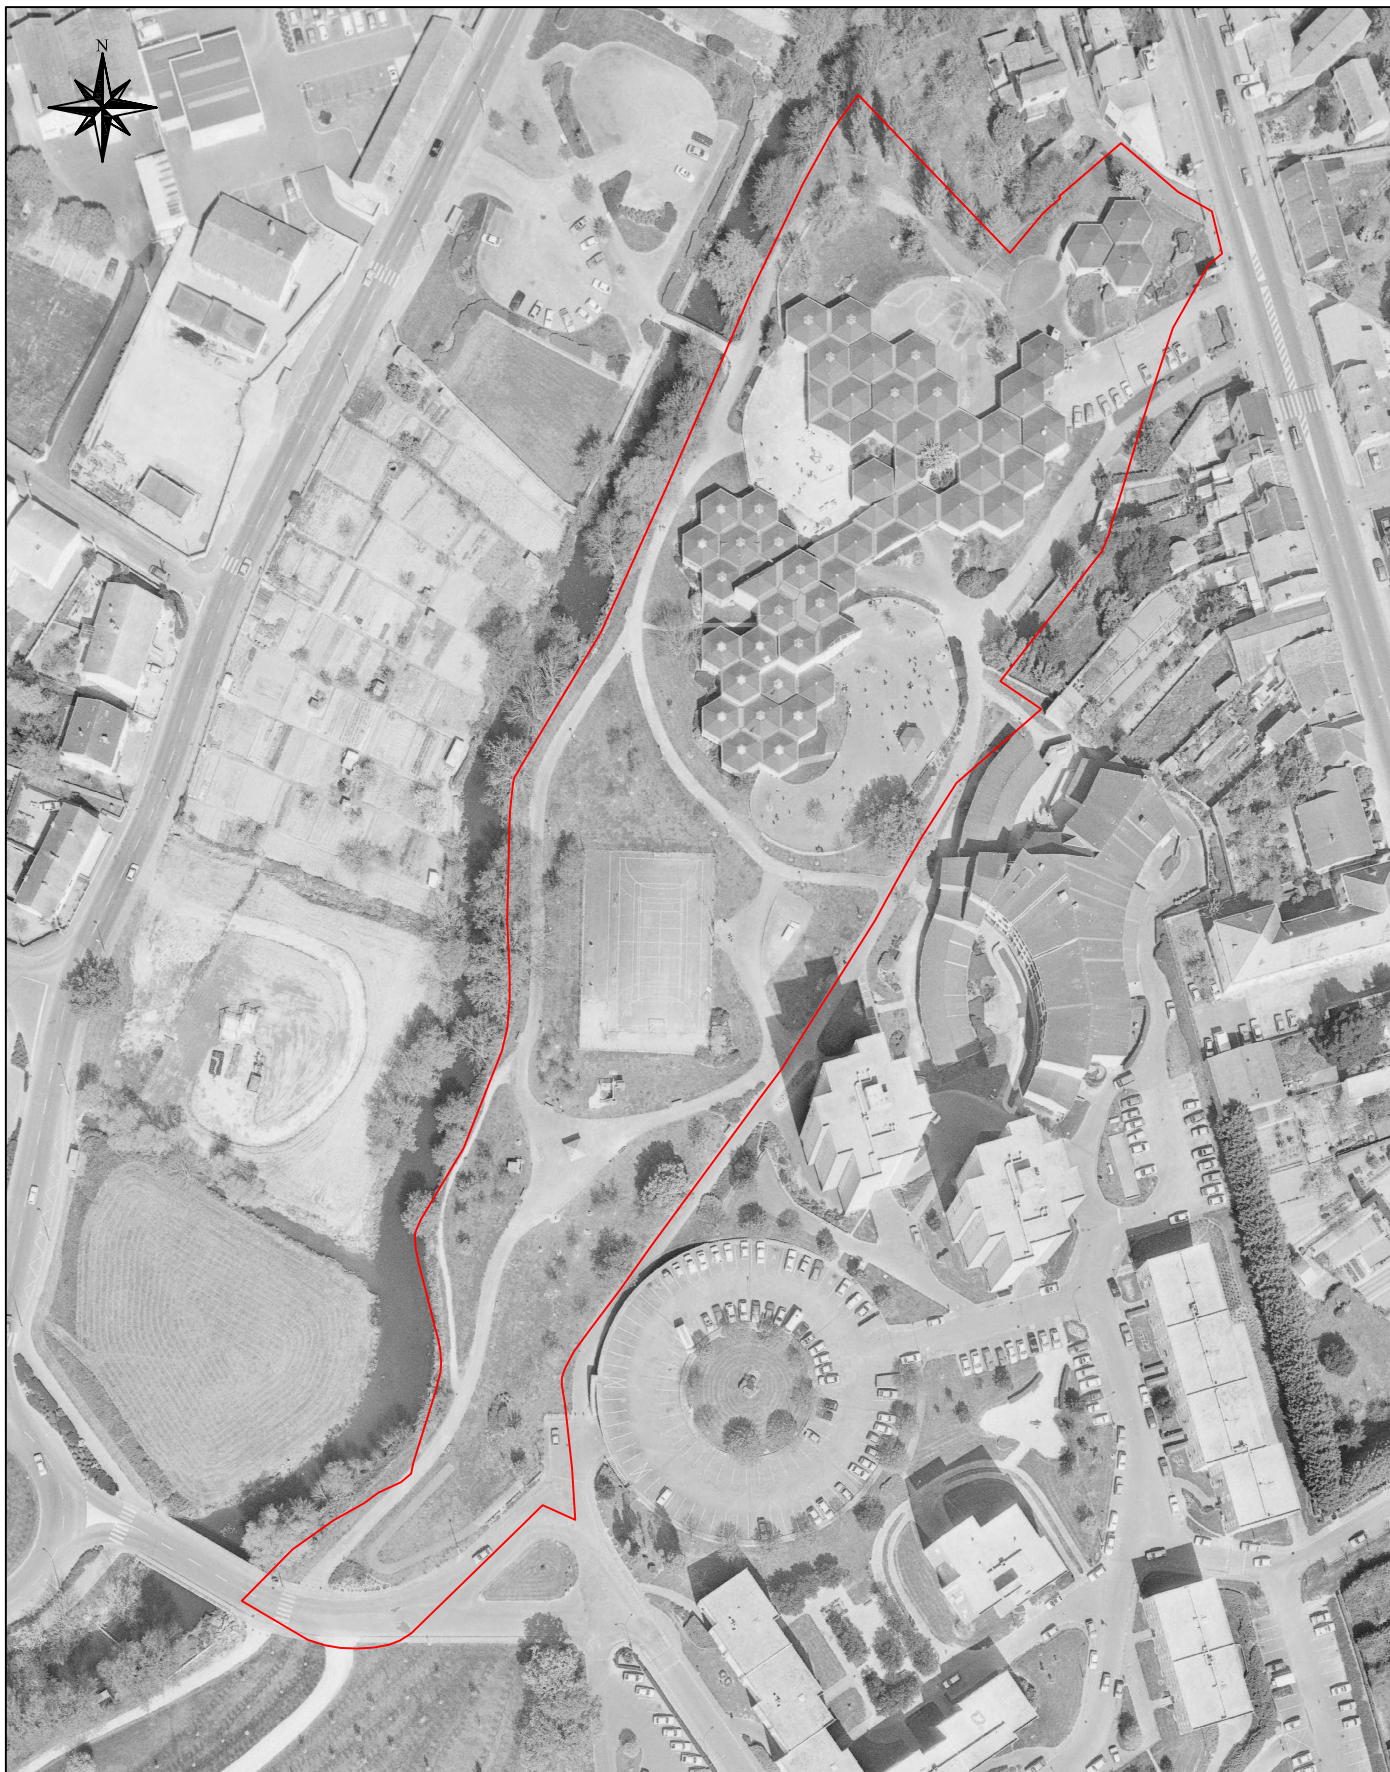

Légende :

- Emprise du site
- Limite de zone de remaniement

Annexe 3 : Photographie aérienne de 1980

Echelle : 1/1 500

Format A4

Affaire : SER16187

Date : 24/03/2017

Parc d'Activités de Ragon  
26 rue Louis Pasteur  
44119 Treillières

Légende :

— Emprise du site

Annexe 3 : Photographie aérienne de 1993

Echelle : 1/1 500

Format A4

Affaire : SER16187

Date : 24/03/2017

Parc d'Activités de Ragon  
26 rue Louis Pasteur  
44119 Treillières

Légende :

— Emprise du site

Annexe 3 : Photographie aérienne de 2006

Echelle : 1/1 500

Format A4

Affaire : SER16187

Date : 24/03/2017

Parc d'Activités de Ragon  
26 rue Louis Pasteur  
44119 Treillières

**Annexe 4 : Photographies aériennes - Zone Sud**  
(7 pages)