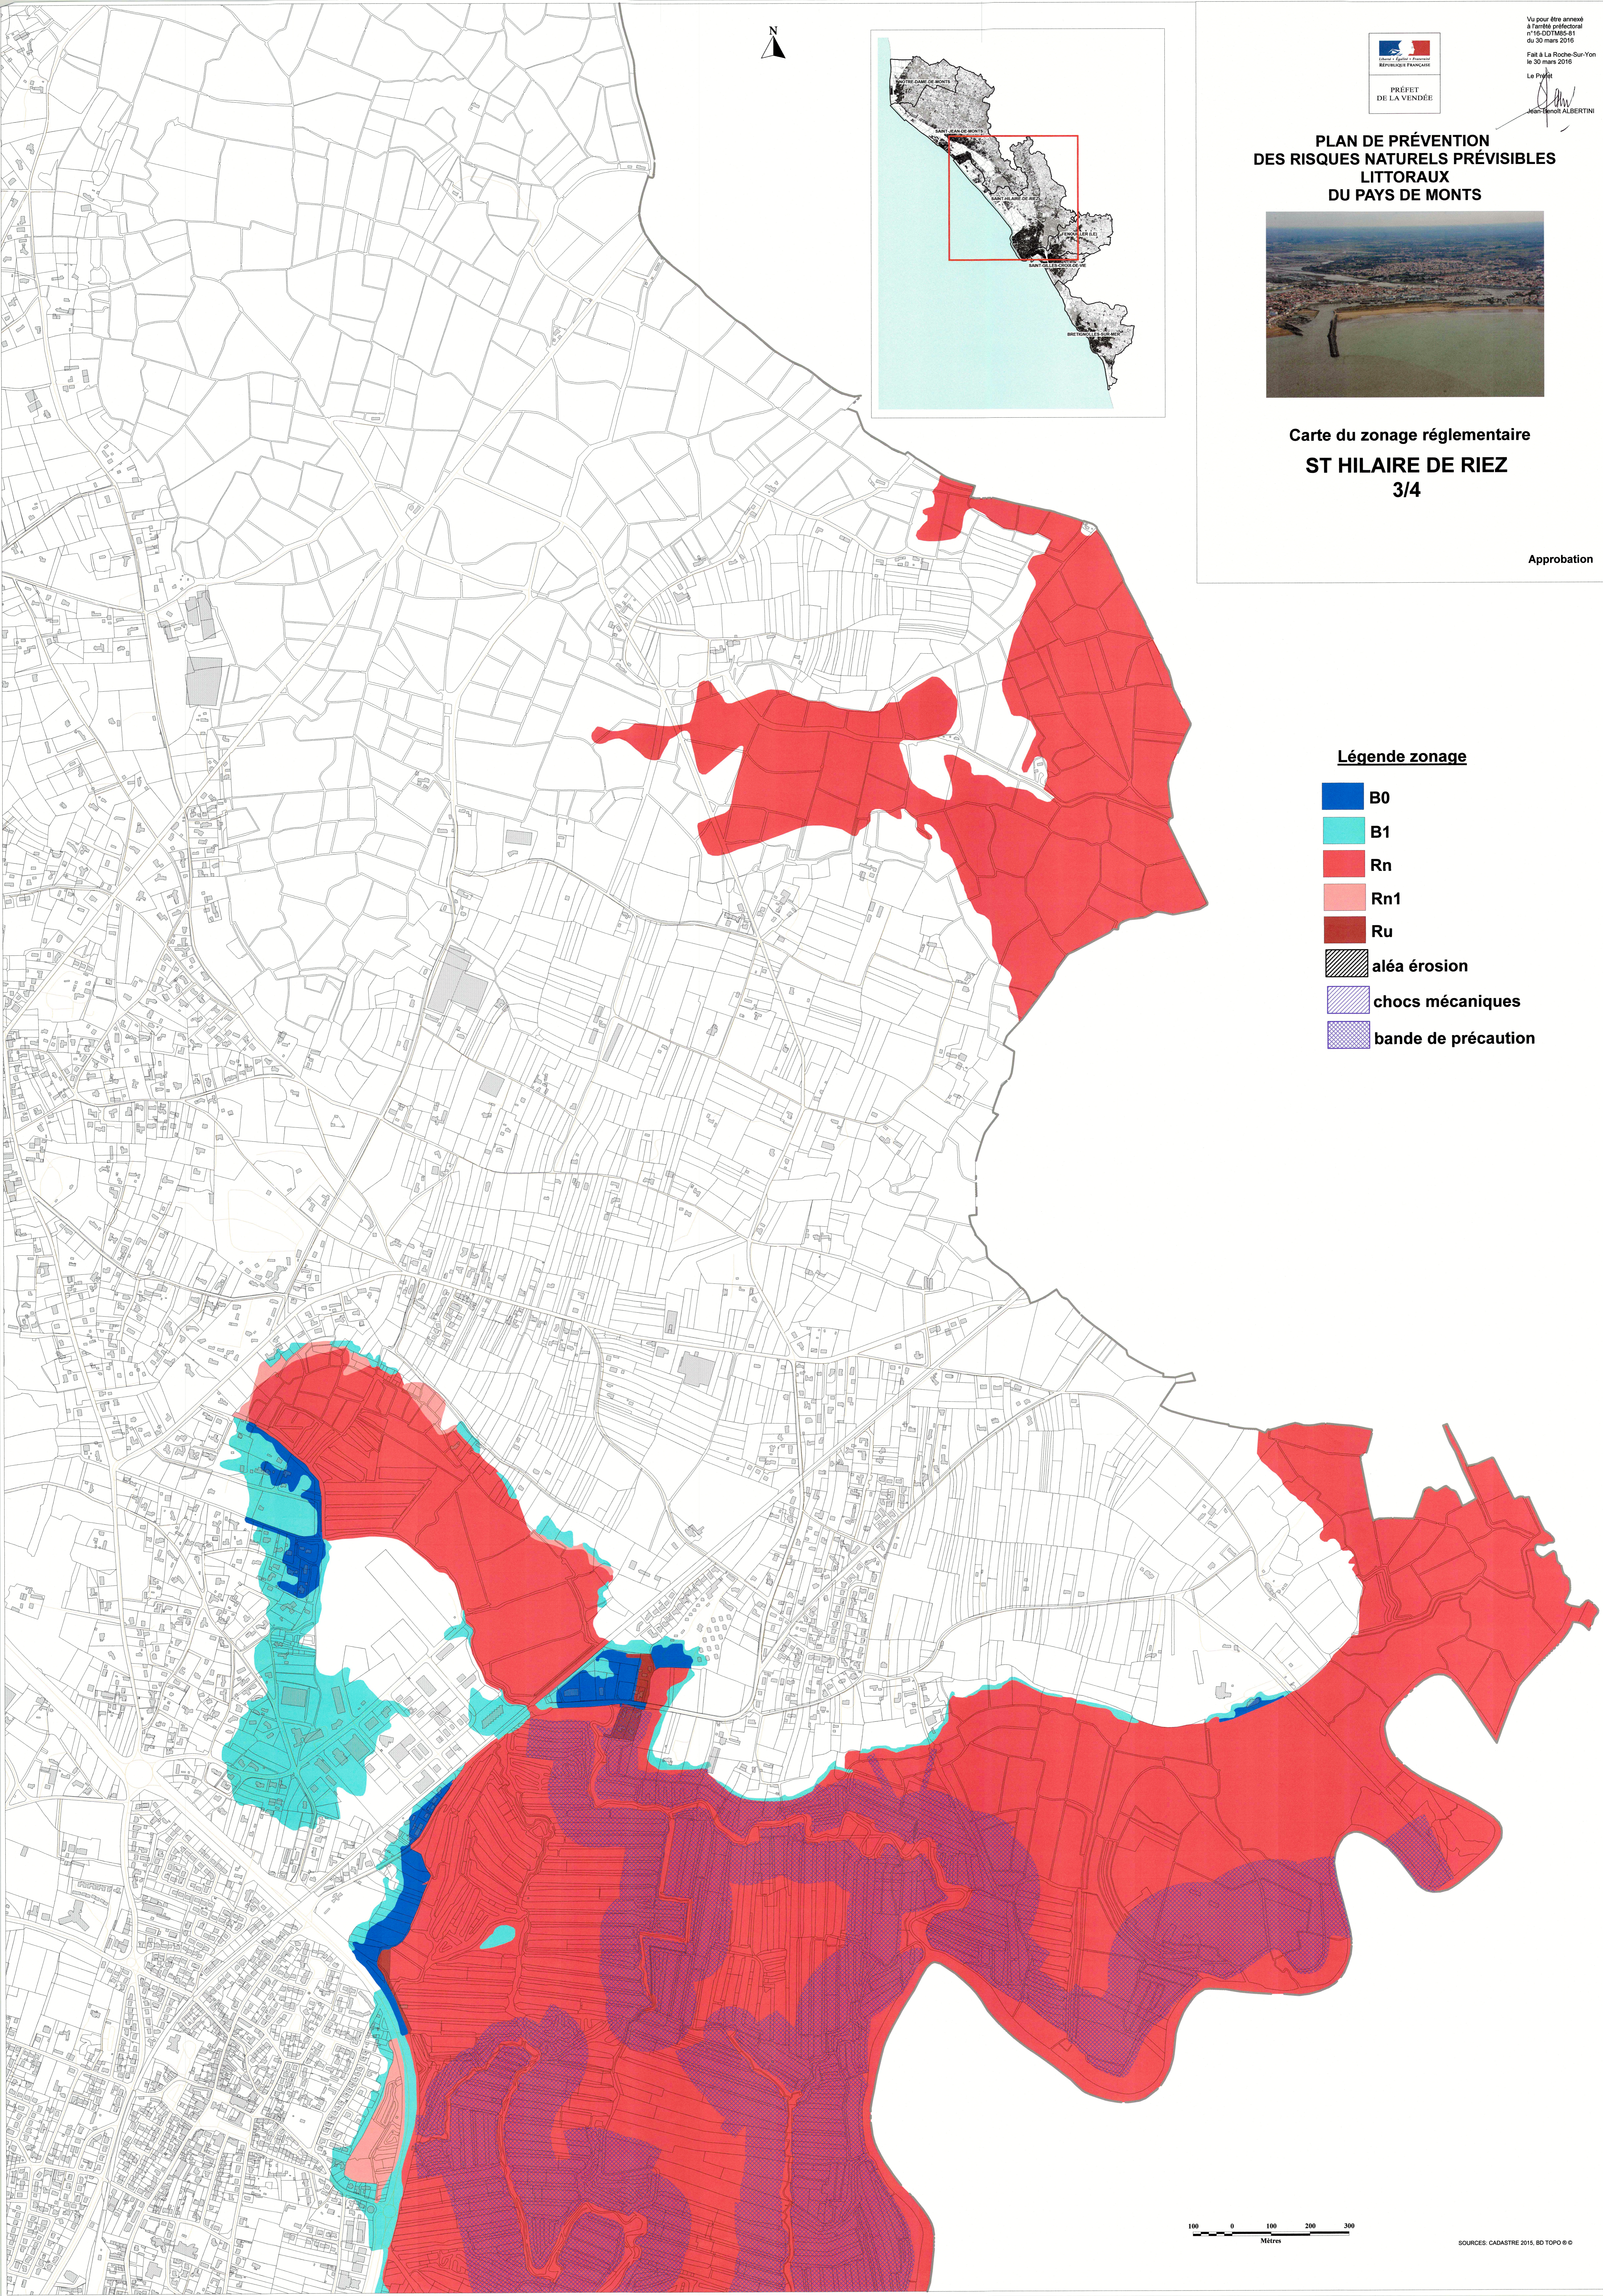

**PLAN DE PRÉVENTION
 DES RISQUES NATURELS PRÉVISIBLES
 LITTORAUX
 DU PAYS DE MONTS**

**Carte du zonage réglementaire
 ST HILAIRE DE RIEZ
 3/4**

Approbation

Légende zonage

-  B0
-  B1
-  Rn
-  Rn1
-  Ru
-  aléa érosion
-  chocs mécaniques
-  bande de précaution