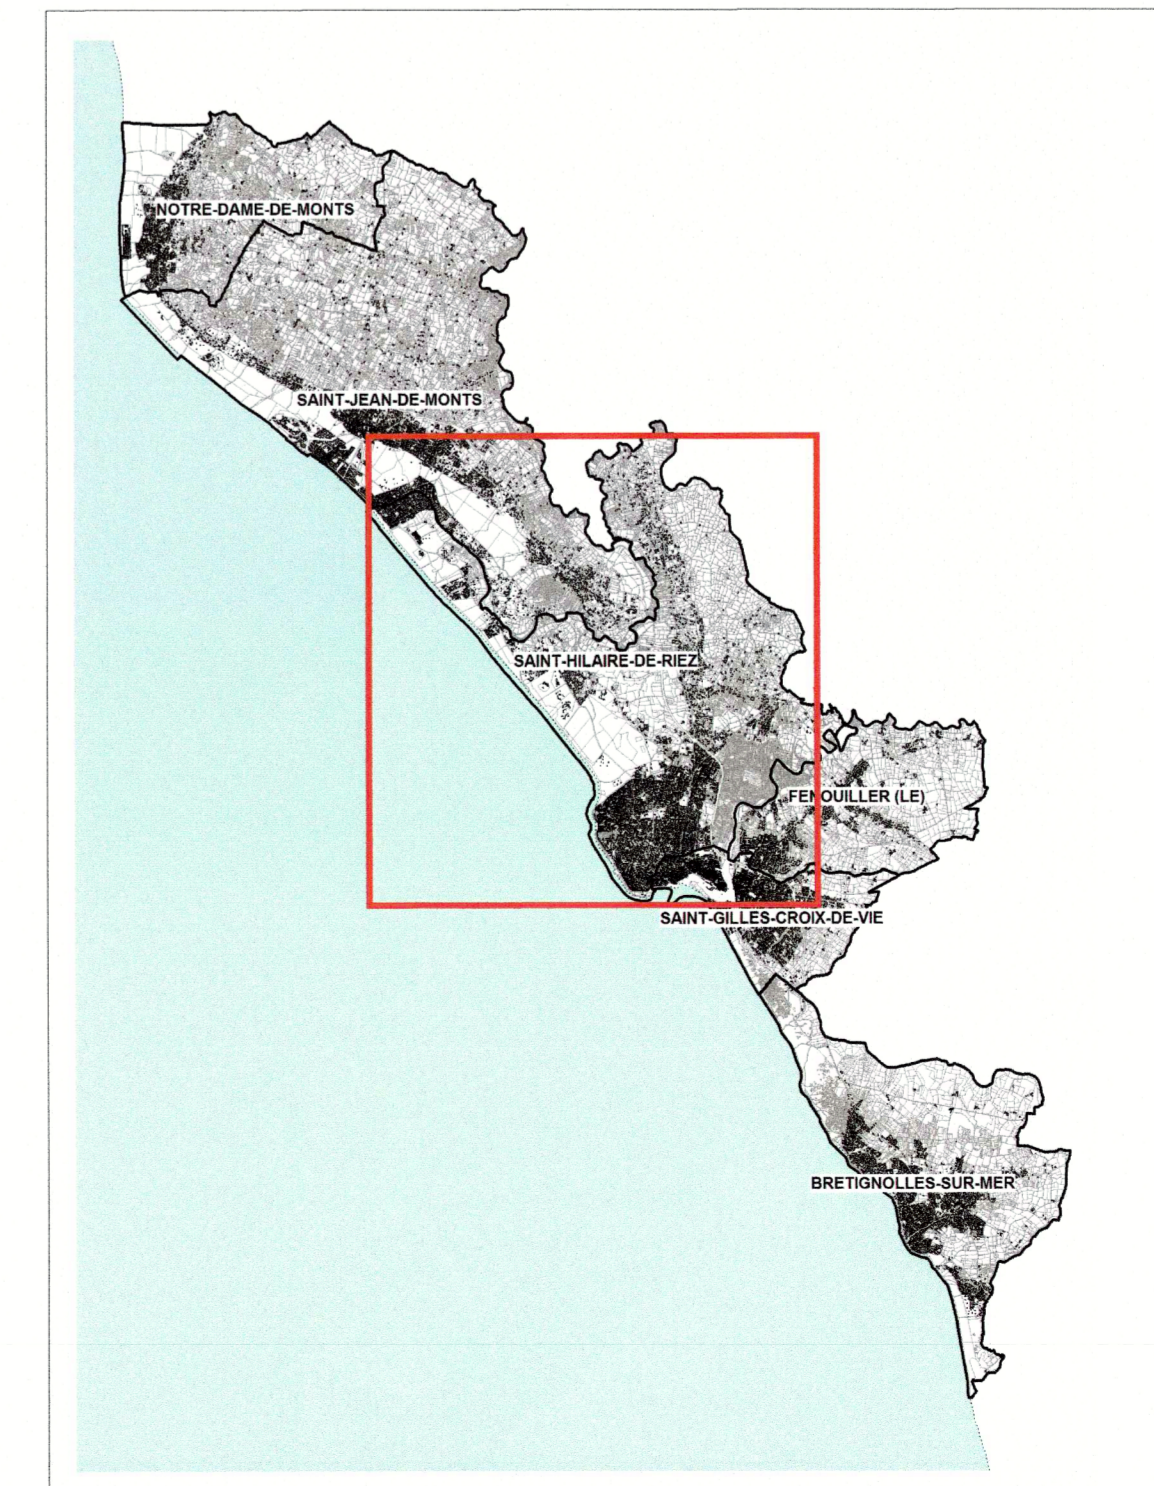

Légende zonage

-  B0
-  B1
-  Rn
-  Rn1
-  Ru
-  aléa érosion
-  chocs mécaniques
-  bande de précaution

100 0 100 200 300
Mètres
Scale: 1:5000

SOURCES: CADASTRE 2015, BD TOPO ©

Vu pour être annexé
à l'arrêté préfectoral
n°15-021MS-81
du 30 mars 2016
Le Préfet
Jean-Benoît ALBERTINI

**PLAN DE PRÉVENTION
DES RISQUES NATURELS PRÉVISIBLES
LITTORAUX
DU PAYS DE MONTS**

**Carte du zonage réglementaire
ST HILAIRE DE RIEZ
4/4**