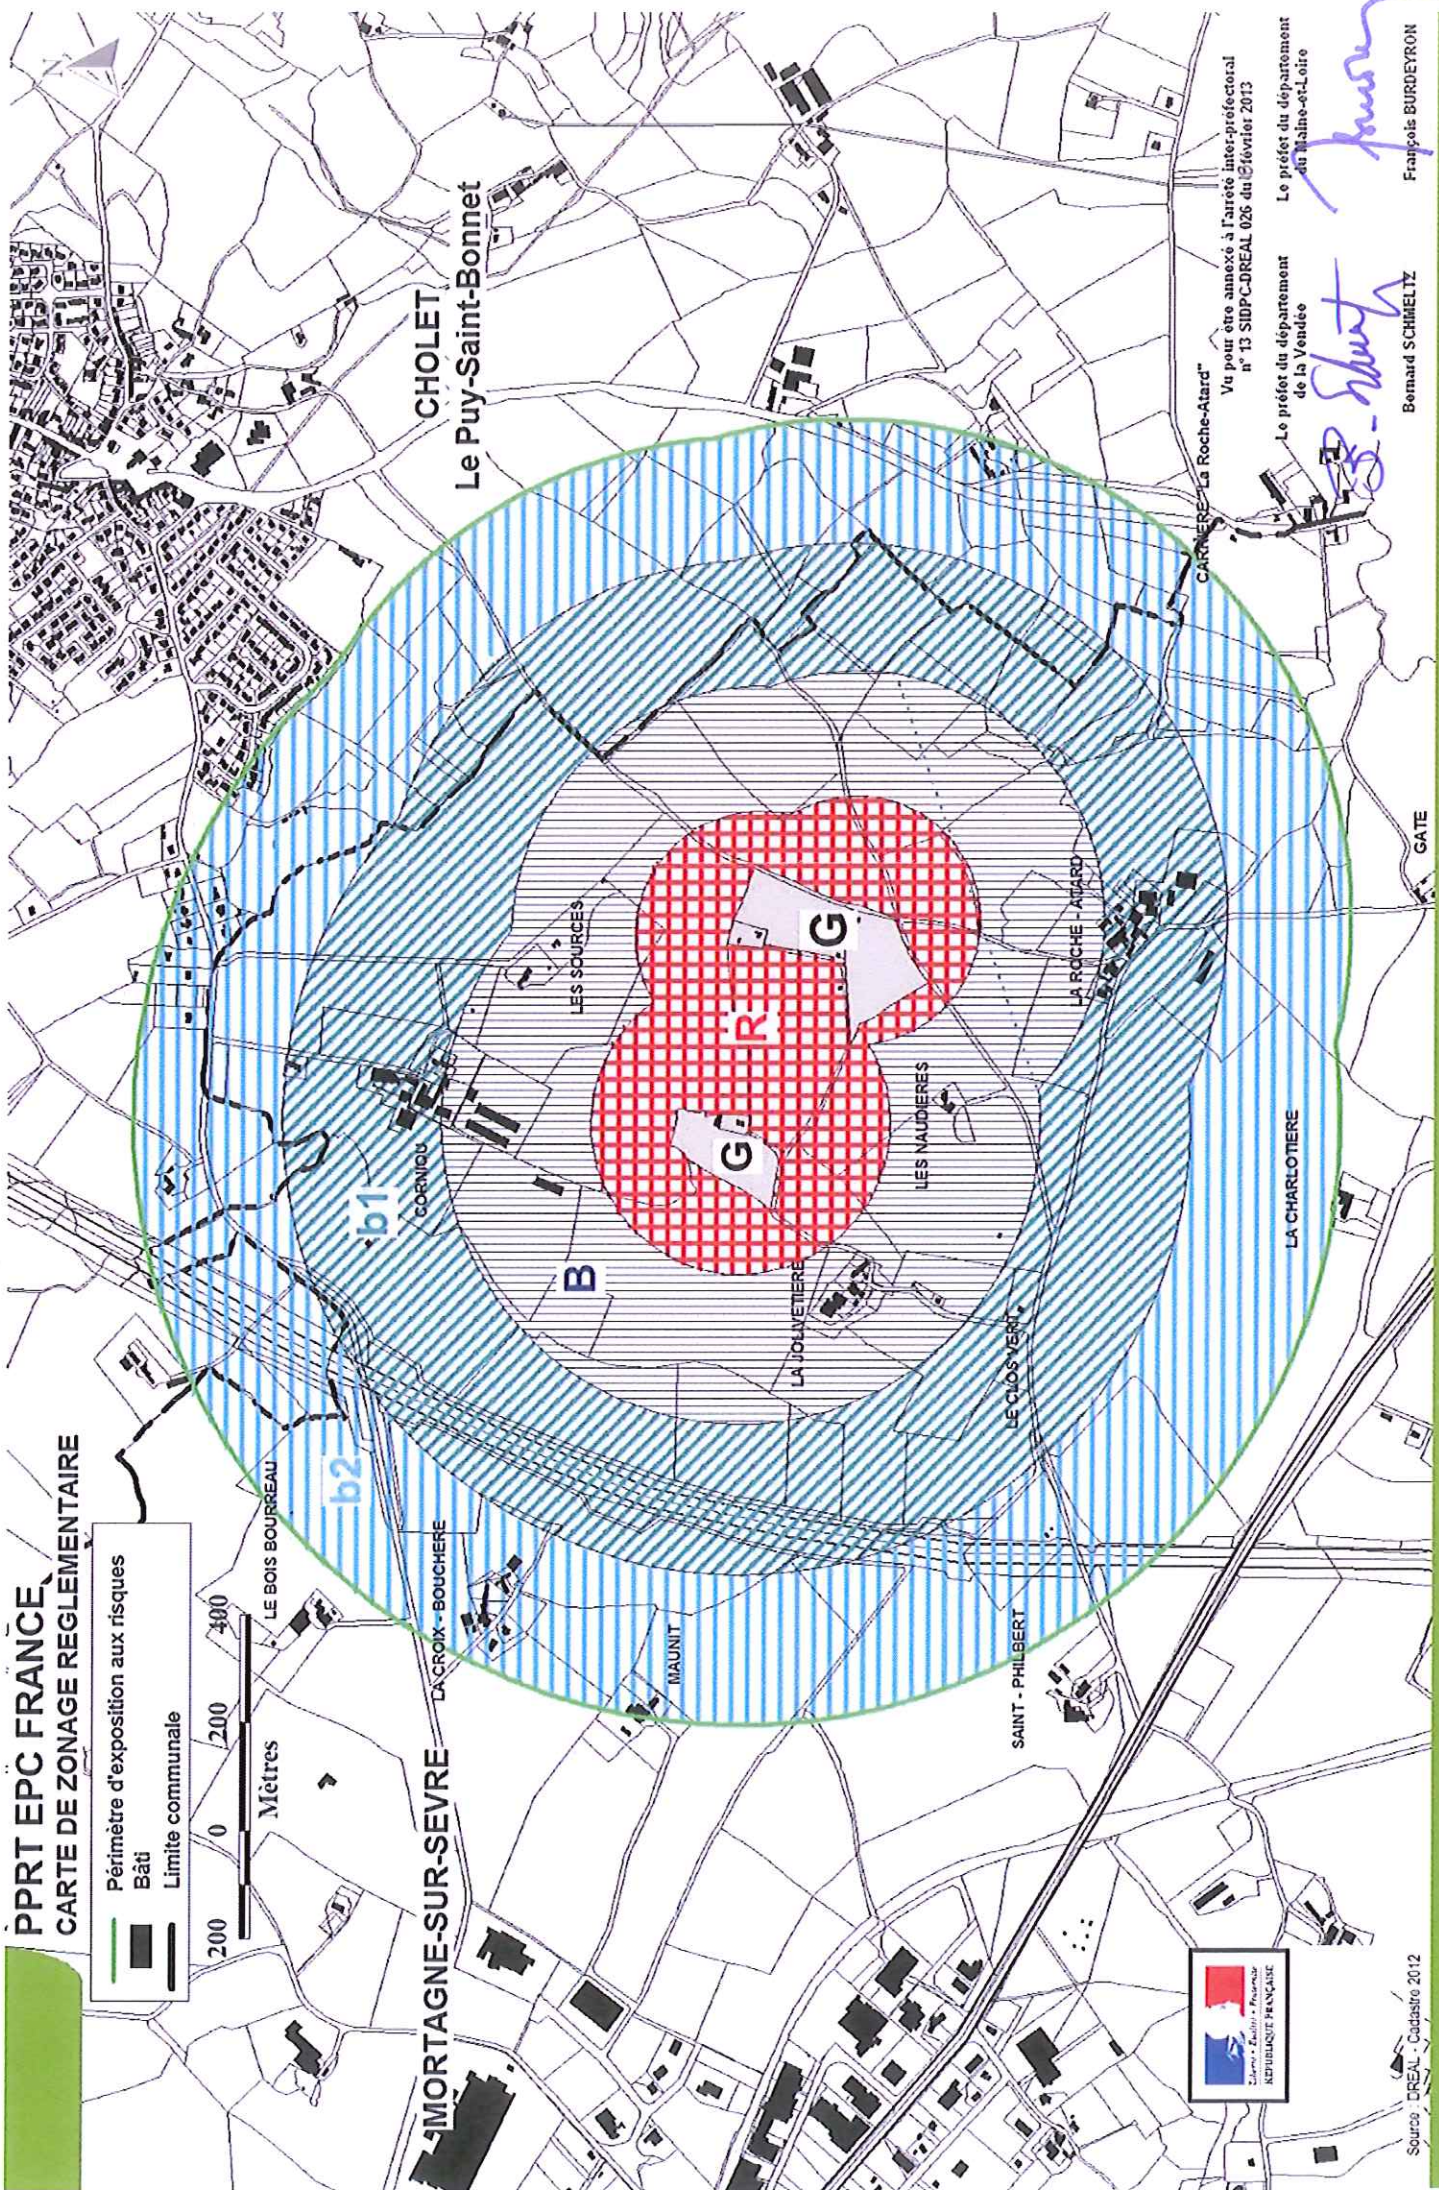

PPRT EPC FRANCE

CARTE DE ZONAGE REGLEMENTAIRE

-  Périmètre d'exposition aux risques
-  Bâti
-  Limite communale

Vu pour être annexé à l'arrêté inter-préfectoral n° 13 SIDPC-DREAL 026 du 24 février 2013

Le préfet du département de la Vendée